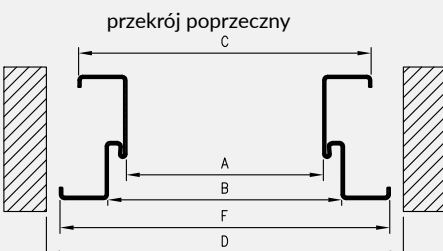

## W STANDARDZIE

- » gniazda na 3 zawiasy trójdzielne E878
- » dodatkowe gniazda na bolce antywyważeniowe
- » gniazda zaczepów zamka listwowego Metalplast

poziom gotowej podłogi

przekrój pionowy

przekrój pionowy alternatywny sposób montażu