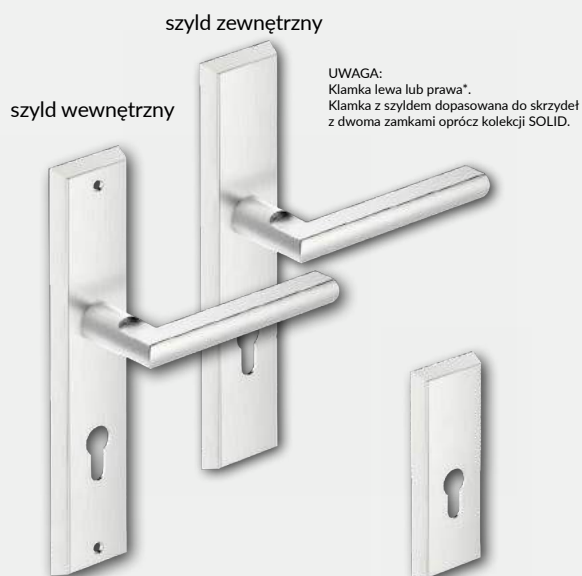

szyld zewnętrzny
szyld wewnętrzny

UWAGA:
Klamka lewa lub prawa*.
Klamka z szyldem dopasowana do skrzydeł z dwoma zamkami oprócz kolekcji SOLID.

klamka METRO (rozstaw 72 mm)
stal nierdzewna na patent
90 zł | 110,70 zł

szyld górny METRO
stal nierdzewna na patent
46 zł | 56,58 zł