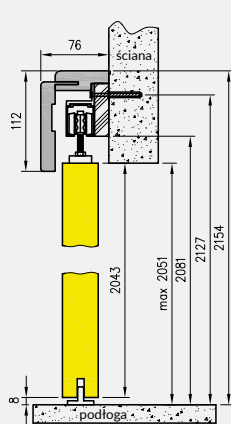

NS - przekrój pionowy