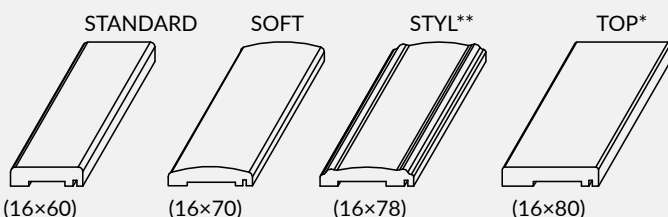

OPASKI MASKUJĄCE

zastosowanie: do ościeżnicy prostej, prostej SOFT

Zawartość kompletu (na jedną stronę drzwi):
opaska pozioma i dwie pionowe, zaczepy plastikowe, kołki oraz spinki zaciskowe. Opaski maskujące pakowane są w karton.

CENY OPASEK

model	cena netto	cena brutto
STANDARD	42 zł	51,66 zł
SOFT	50 zł	61,50 zł
STYL	50 zł	61,50 zł
TOP	54 zł	66,42 zł
Do drzwi dwuskrzydłowych		+30%

Połączenie opaski z ościeżnicą

* opaska maskująca TOP nie jest dostępna w kolorach folii Finish.
** opaska maskująca STYL nie jest dostępna w okleinach CPL