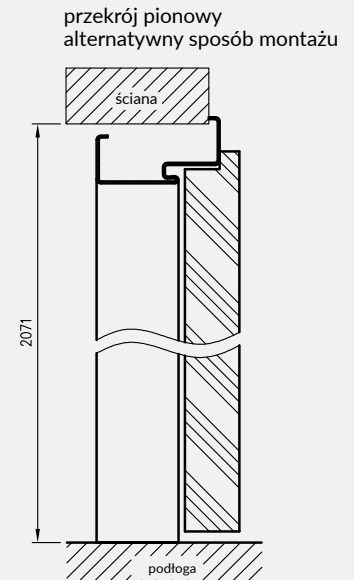

przekrój pionowy alternatywny sposób montażu