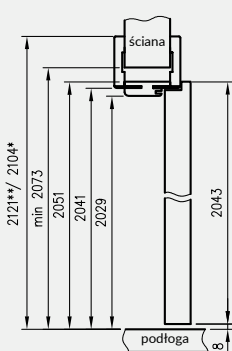

Przekrój pionowy drzwi przylgowych z OR