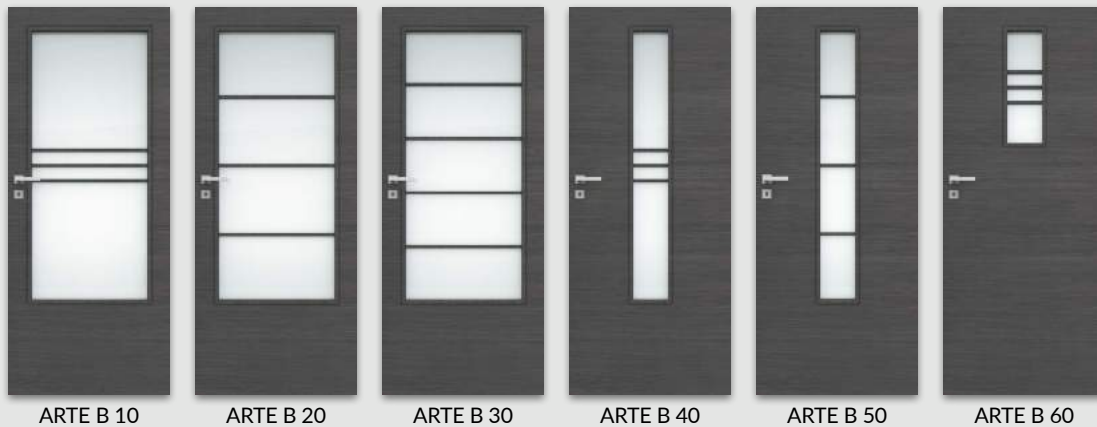

## OPCJE ZA DOPŁATĄ

- » szyba dekoracyjna MAT DRE, DECORMAT BRĄZ, DECORMAT GRAFIT (dotyczy skrzydła)
  - ARTE B 10-30 70 zł | 86,10 zł
  - ARTE B 40, 50 20 zł | 24,60 zł
  - ARTE B 60 10 zł | 12,30 zł
- » wypełnienie płyta wiórowa otworowa 90 zł | 110,70 zł
- » skrzydła bezprzylgowe rozwierne
  - skrzydła „90” i „100” 18 zł | 22,14 zł
- » podcięcie wentylacyjne 20 zł | 24,60 zł
- » kratka wentylacyjna tworzywowa 20 zł | 24,60 zł
- » kratka wentylacyjna aluminiowa 90 zł | 110,70 zł
- » listwa przemykowa drzwi dwuskrzydłowych bezprzylgowych 16 zł | 19,68 zł
- » drzwi dwuskrzydłowe cena skrzydła x 2
- » **UWAGA:** trzeci zawias Estetic 80 do drzwi bezprzylgowych (dopłata doliczana jest do ceny ościeżnicy) 90 zł | 110,70 zł

## SKRZYDŁO BEZPRZYLGOWE ROZWIERNIE (dopłata 55 zł netto)

- » krawędź bez przylgi, ramka przyszybowa płaska, **rys. 2**
- » gniazda pod 2 zawiasy wpuszczane Estetic 80 (zawiasy stanowią wyposażenie ościeżnicy)
- » zamek magnetyczny na klucz zwykły, blokadę łazienkową, wkładkę patentową lub zamek oszczędnościowy

## SKRZYDŁO PRZESUWNE

- » krawędź bez przylgi, ramka przyszybowa płaska **rys. 2**
- » gniazdo pod zamek hakowy i/lub uchwyty

rys. 1

rys. 2

CARLA 10 dąb grand

Dekor DRE-Cell 1	biały (struktura)	jesion	buk	olcha	dąb złoty	calvados	orzech						
Dekor DRE-Cell 2	biała mat	sosna biała	wiąz syberyjski	srebrna	dąb piaskowy	dąb bielony ryfla	dąb vintage	orzech karmelowy	dąb złoty ryfla	orzech ciemny ryfla	dąb szary ryfla***		
	wiąz tabac	wiąz antracyt	wenge ciemne										
Dekor 3D	dąb grand	wiąz	orzech amerykański	heban	dąb polski 3D								