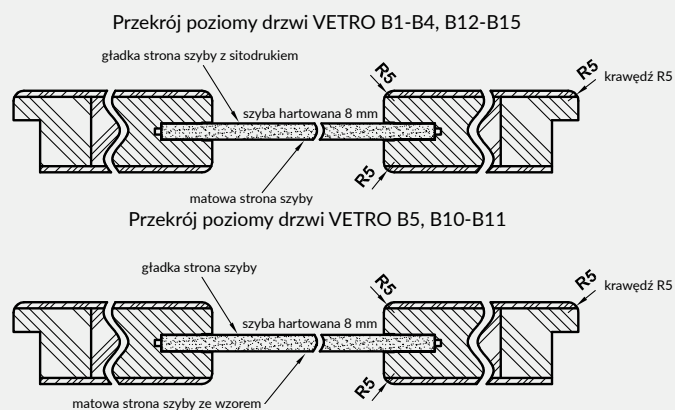

MODEL

VETRO B1-B5, B10-B15

Dekor DRE-Cell i Dekor 3D

505 zł netto | 621,15 zł brutto