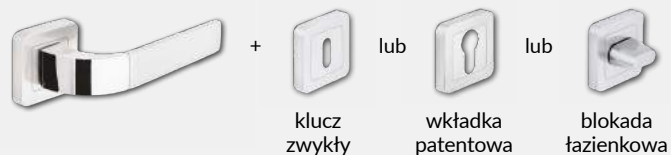

MODEL

SCALA, SCALA A, B, A1-A7, B1-B7

Dekor DRE-Cell

540 zł netto | 664,20 zł brutto

Dekor 3D

510 zł netto | 627,30 zł brutto