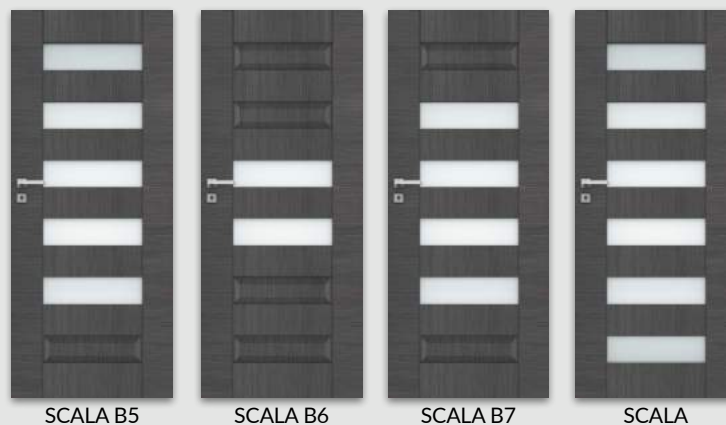

## SKRZYDŁO PRZESUWNE

- » krawędź bez przylgi **rys. 2**
- » gniazdo pod zamek hakowy i/lub uchwyty

**UWAGA:** Możliwość wykonania dostawek przylgowych „40”.  
Do skrzydeł przylgowych SCALA należy stosować ościeżnice z 3 zawiasami.

Kolekcja SCALA dzieli się na A i B:

- A - wypełnienie płyciną płaską w kolorze skrzydła
- B - wypełnienie płyciną wypukłą w kolorze skrzydła

rys. 1

rys. 2

płycina SCALA A, A1-A7

płycina SCALA B, B1-B7