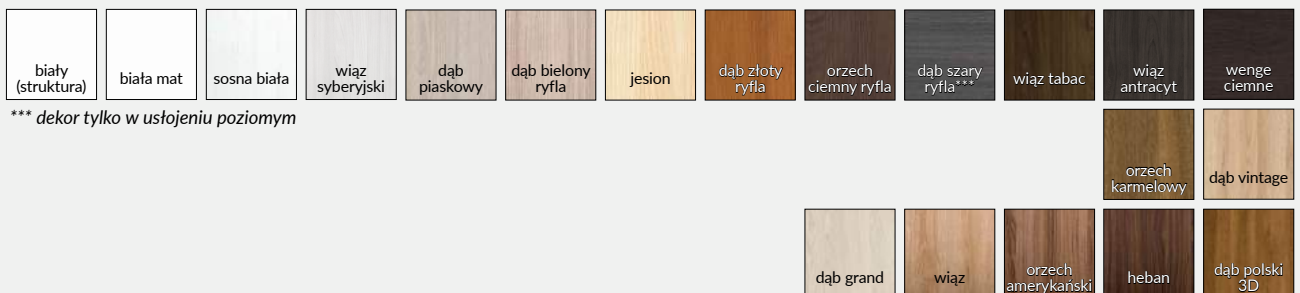

PREMIUM
PREMIUM 4*
PREMIUM 8**

PREMIUM 1
PREMIUM 5*
PREMIUM 9**

PREMIUM 2
PREMIUM 6*
PREMIUM 10**

PREMIUM 3
PREMIUM 7*
PREMIUM 11**

*** dekor tylko w ustojeniu poziomym

MODEL	Dekor DRE-Cell	Dekor 3D
PREMIUM, PREMIUM 1-7	480 zł netto | 590,40 zł brutto	440 zł netto | 541,20 zł brutto
PREMIUM 8-11	550 zł netto | 676,50 zł brutto	510 zł netto | 627,30 zł brutto

Szerokość skrzydeł: jednoskrzydłowe „60” ÷ „100”, dwuskrzydłowe przylgowe „120” ÷ „200”, dwuskrzydłowe bezprzylgowe „120” ÷ „180”.
Informacje techniczne: ościeżnice: str. 141-146, akcesoria: str. 125, 156-163 i 169, skrzydła drzwiowe: str. 170-178.