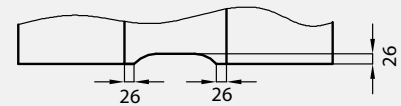

podcięcie w drzwiach Vetro B