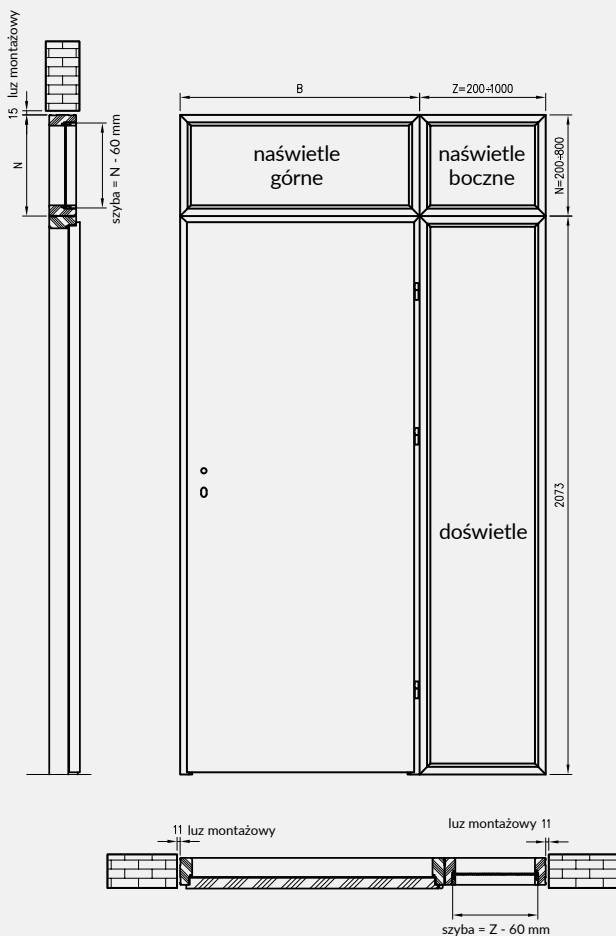

NAŚWIETLA / DOŚWIETLA

Naświetla / doświetla to nieotwieralne, przeszklone przegrody pomiędzy pomieszczeniami, które mogą stanowić niezależną konstrukcję lub uzupełnienie drzwi wewnętrzzlokalowych (oprócz drzwi szklanych) z ościeżnicą prostą. Naświetla / doświetla są produkowane i dostarczane w postaci kompletu elementów przeznaczonych do montażu. Komplet zawiera:

- » dwie pionowe i dwie poziome belki główne
- » komplet listew maskujących i montażowych
- » komplet uszczelek
- » łączniki belek głównych

Naświetla / doświetla stosowane są w drzwiach wewnętrzzlokalowych z ościeżnicą stałą w dekorach DRE-Cell, folii 3D, folii Finish i laminacie CPL gr. 0,15-0,20 mm.

UWAGA: Oferowany produkt nie zawiera szyby, należy ją samodzielnie dokupić. Zalecamy stosowanie szyby hartowanej o grubości 4 mm. Montaż naświetli / doświetli należy wykonywać po zakończeniu „mokrych” prac budowlanych.