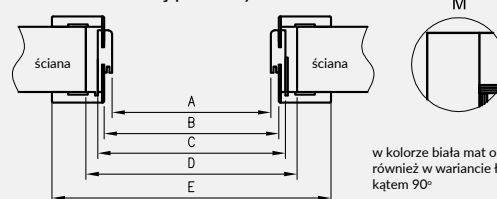

Przekrój poziomy ORB

D - wymagana szerokość otworu w murze

w kolorze biała mat ościeżnica dostępna również w wariantcie łączenia belek pod kątem 90°

* Ościeżnica 075-095 ma odmienny przekrój, dla grubości muru 75-89 mm konieczne będzie samodzielne skrócenie pióra kątownika ruchomego.

CENY OŚCIEŻNIC REGULOWANYCH BEZPRZYLGOWYCH

Cmin	Cmax	CELL		NATURA		MALOWANE		CPL	
		P	R	P	R	P	R	P	R
75	95	531 zł	653,13 zł	712 zł	875,76 zł	651 zł	800,73 zł	548 zł	674,04 zł
95	115	541 zł	665,43 zł	722 zł	888,06 zł	664 zł	816,72 zł	561 zł	690,03 zł
120	140	549 zł	675,27 zł	733 zł	901,59 zł	677 zł	832,71 zł	569 zł	699,87 zł
140	160	559 zł	687,57 zł	750 zł	922,50 zł	690 zł	848,70 zł	581 zł	714,63 zł
160	180	568 zł	698,64 zł	767 zł	943,41 zł	702 zł	863,46 zł	589 zł	724,47 zł
180	200	578 zł	710,94 zł	785 zł	965,55 zł	714 zł	878,22 zł	601 zł	739,23 zł
200	220	587 zł	722,01 zł	802 zł	986,46 zł	727 zł	894,21 zł	611 zł	751,53 zł
220	240	595 zł	731,85 zł	820 zł	1 008,60 zł	739 zł	908,97 zł	620 zł	762,60 zł
240	260	605 zł	744,15 zł	838 zł	1 030,74 zł	751 zł	923,73 zł	629 zł	773,67 zł
260	280	613 zł	753,99 zł	856 zł	1 052,88 zł	762 zł	937,26 zł	638 zł	784,74 zł
280	300	623 zł	766,29 zł	874 zł	1 075,02 zł	774 zł	952,02 zł	649 zł	798,27 zł
300	320	631 zł	776,13 zł	891 zł	1 095,93 zł	788 zł	969,24 zł	657 zł	808,11 zł

Ceny zawierają 2 zawiasy z płytkami mocującymi.

Cena ościeżnicy do drzwi dwuskrzydłowych: +50% (w przypadku użycia 3 zawiasów dopłata dodatkowa 180 zł | 221,40 zł)

» Dopłata za trzeci zawias Estetic 80

90 zł | 110,70 zł

» Dopłata za kąt łączenia 90° w kolorze biała mat

30 zł | 36,90 zł

do drzwi jednoskrzydłowych

	A	B	C	D	E
60	627	651	671	711	811
70	727	751	771	811	911
80	827	851	871	911	1011
90	927	951	971	1011	1111
100	1027	1051	1071	1111	1211

do drzwi dwuskrzydłowych

	A	B	C	D	E
120	1274	1298	1318	1378	1458
130	1374	1398	1418	1478	1558
140	1474	1498	1518	1578	1658
150	1574	1598	1618	1678	1758
160	1674	1698	1718	1778	1858
170	1774	1798	1818	1878	1958
180	1874	1898	1918	1978	2058