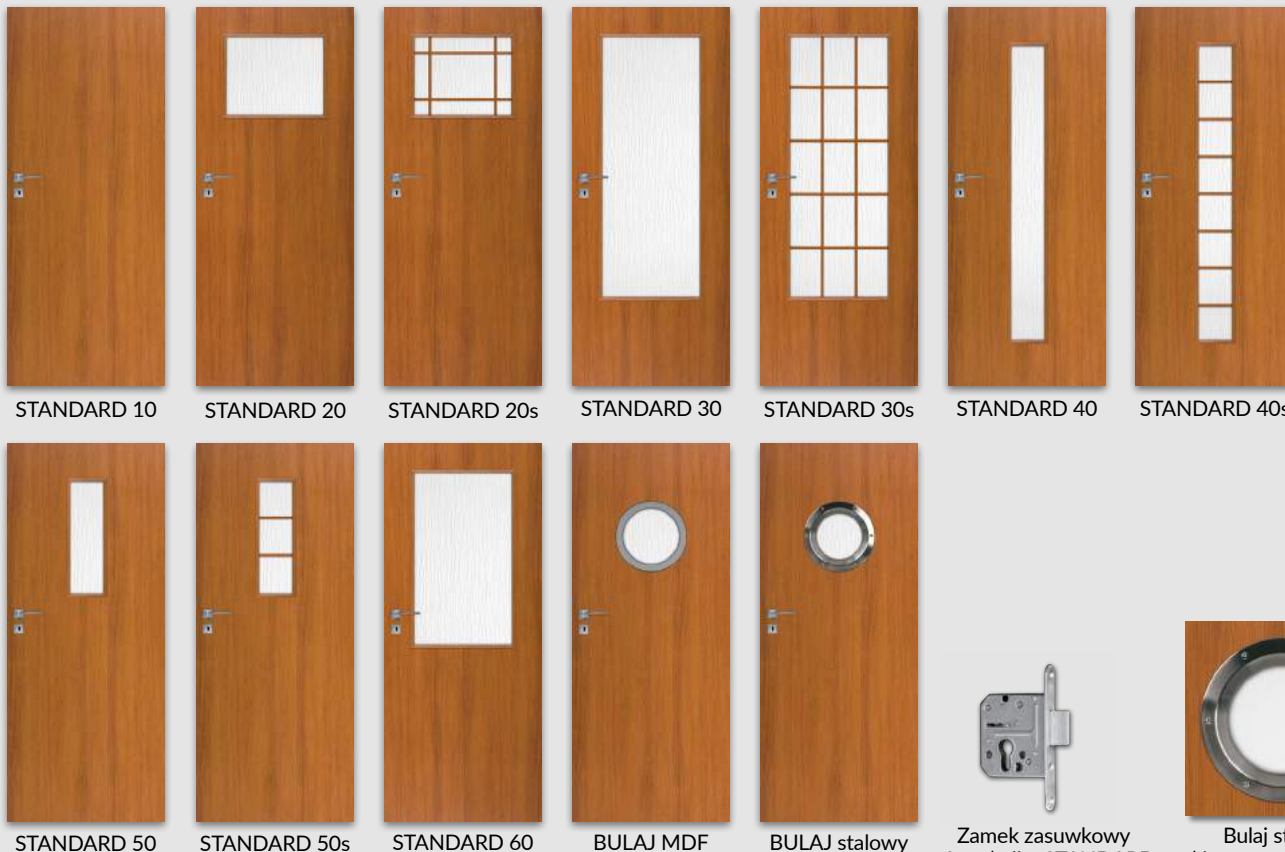

## OPCJE ZA DOPŁATĄ

- » szyba dekoracyjna MAT DRE, DECORMAT BRĄZ, DECORMAT GRAFIT (dotyczy skrzydła)
  - STANDARD 20, 20s, 40, 40s, BULAJ MDF 20 zł | 24,60 zł
  - STANDARD 50, 50s 10 zł | 12,30 zł
  - STANDARD 30, 30s 65 zł | 79,95 zł
  - STANDARD 60 40 zł | 49,20 zł
- » wypełnienie płyta wiórowa otworowa 90 zł | 110,70 zł
- » skrzydła bezprzylgowe rozwierne 55 zł | 67,65 zł
- » skrzydła „90” i „100” 18 zł | 22,14 zł
- » skrzydła „110” przylgowe (tylko STANDARD 10) 36 zł | 44,28 zł
- » zamek zasuwkowy górny (tylko STANDARD 10 z płytą wiórową otworową i ościeżnicą prostą) 15 zł | 18,45 zł
- » podcięcie wentylacyjne 20 zł | 24,60 zł
- » kratka wentylacyjna tworzywowa 20 zł | 24,60 zł
- » kratka wentylacyjna aluminiowa 90 zł | 110,70 zł
- » listwa przymykowa drzwi dwuskrzydłowych bezprzylgowych 16 zł | 19,68 zł
- » drzwi dwuskrzydłowe 290 zł | 356,70 zł
- » Istnieje możliwość zakupu samego bulaja stalowego w cenie 290 zł | 356,70 zł
- » **UWAGA:** trzeci zawias Estetic 80 do drzwi bezprzylgowych (dopłata doliczana jest do ceny ościeżnicy) 90 zł | 110,70 zł

rys. 1

rys. 2

rys. 3

rys. 4

Zamek zasuwkowy górny (tylko STANDARD 10 z płytą wiórową otworową i ościeżnicą prostą)

Bulaj stalowy (dostępna wyłącznie szyba matowa lub przezroczysta)