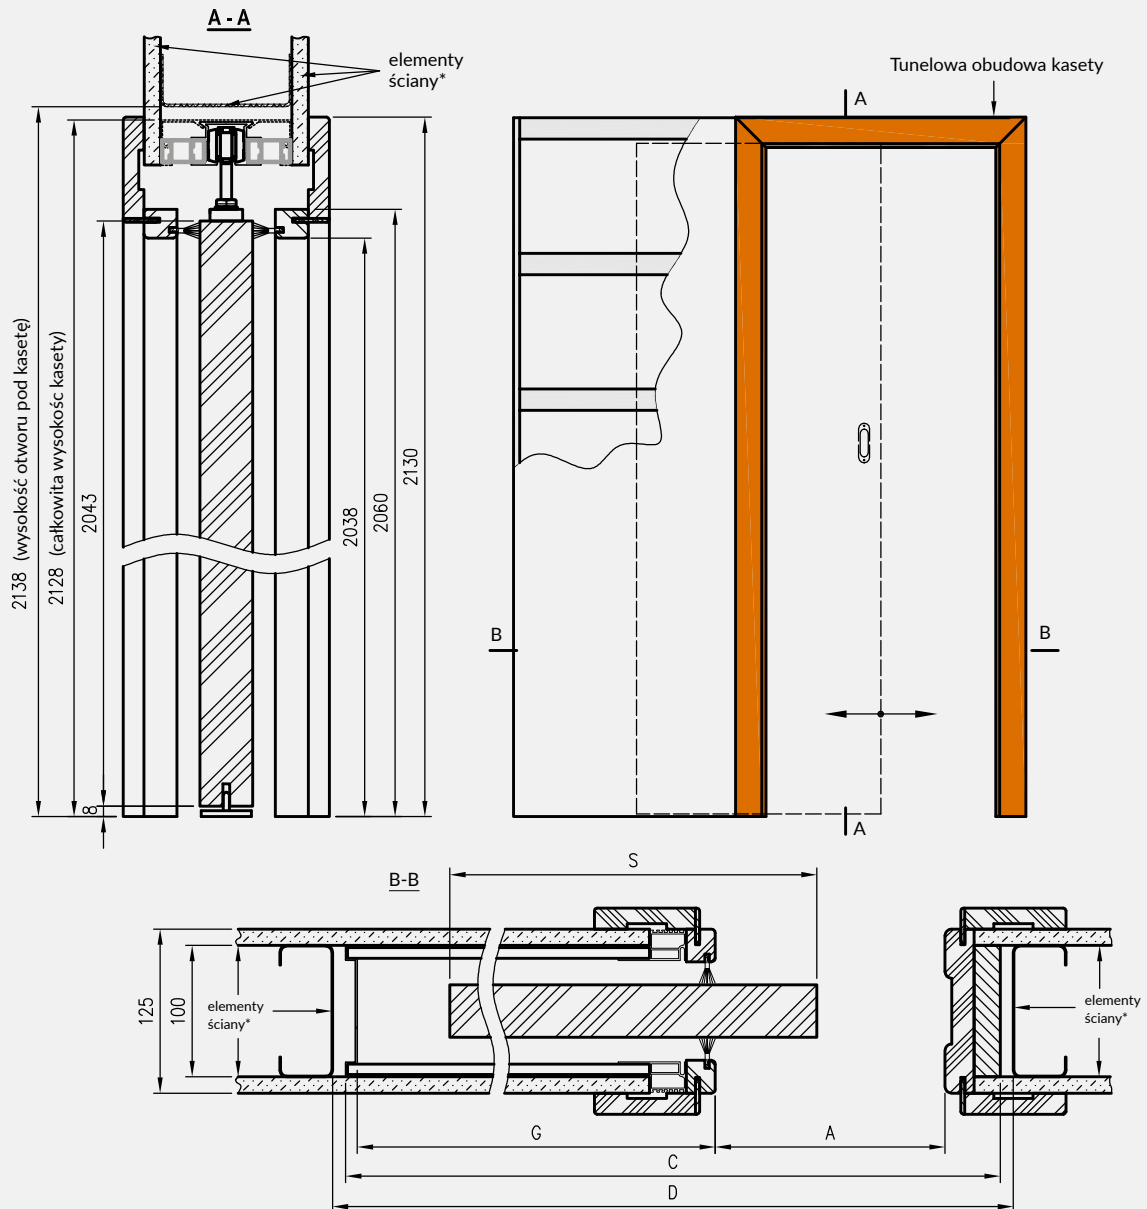

KASETA OŚCIEŻNICOWA PA

SKRZYDŁA DRZWIOWE PRZESUWNE
wewnętrzne wewnętrzzłokalne

KASETA OŚCIEŻNICOWA PA - 125 MM

System przesuwny w kasecie ościeżnicowej PA – to system drzwi przesuwnych chowanych w ścianie przeznaczony do zabudowy lekkiej w ścianie G-K.

PARAMETRY TECHNICZNE:

Montaż systemu zakłada osadzenie kasety w konstrukcji profili służących do budowy ściany G-K o gr. całkowitej 125 mm (lub innej konstrukcji o grubości 125 mm), następnie zabudowanie szerokich płaszczyzn płytami G-K o grubości 12,5 mm (płyty G-K należy dokupić) i wykończenie tych płaszczyzn a następnie instalację Tunelowej Obudowy Kasety.

W SKŁAD ZESTAWU WCHODZI:

- » elementy kasety wykonane z elementów aluminiowych oraz akcesoria pozwalające na jej zmontowanie
- » elementy pozwalające na dekoracyjną zabudowę powstałego ościeża – tzw. Tunelowa Obudowa Kasety z kątownikami szerokości 80 mm

Skompletowanie systemu wymaga zakupienie skrzydła w wersji przesuwnej (zalecamy wybór opcji zawierającej naporstek) oraz okuć do tego skrzydła (zamek i/lub uchwyt i naporstek).

UWAGA: Do kasety ościeżnicowej PA nie pasują skrzydła VETRO A, VETRO D, a także VETRO B o szerokości „70”.

	A	S	C	D	G
60	600	644	1310	1330	659
70	700	744	1510	1530	759
80	800	844	1710	1730	859
90	900	944	1910	1930	959
100	1000	1044	2110	2130	1059

C - całkowita szerokość kasety
D - szerokość otworu pod kasetę
G - głębokość gotowej kasety