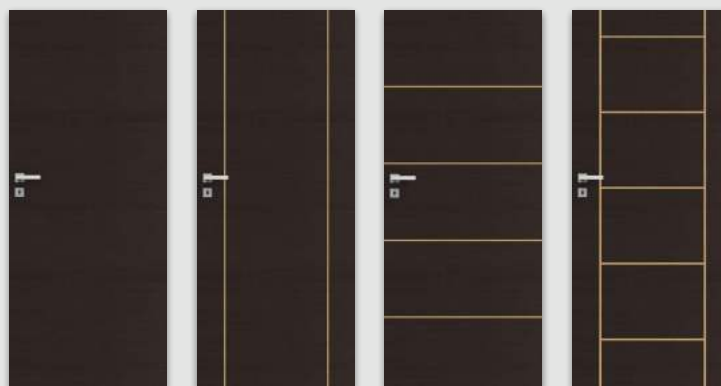

OPCJE BEZ DOPŁATY

- » szyby żaluzja lub decormat brąz
- » otwory pod tuleje wentylacyjne
- » trzeci zawias do skrzydła przylgowego

OPCJE ZA DOPŁATĄ

- » skrzydła „90” i „100” 40 zł | 49,20 zł
- » podcięcie wentylacyjne 20 zł | 24,60 zł
- » kratka wentylacyjna tworzywowa 20 zł | 24,60 zł
- » kratka wentylacyjna aluminiowa 90 zł | 110,70 zł
- » skrzydło bezprzylgowe rozwierne 55 zł | 67,65 zł
- » listwa przymykowa drzwi dwuskrzydłowych bezprzylgowych 29 zł | 35,67 zł
- » drzwi dwuskrzydłowe cena skrzydła x 2
- » **UWAGA:** trzeci zawias Estetic 80 do drzwi bezprzylgowych (dopłata doliczana jest do ceny ościeżnicy) 90 zł | 110,70 zł

SKRZYDŁO PRZYLGOWE

- » krawędź prosta, ramka przyszybowa zaokrąglona, **rys. 1**
- » 2 zawiasy wkręcane koloru srebrnego
- » zamek zasuwkowy na klucz zwykły, blokadę łazienkową, wkładkę patentową lub zamek oszczędnościowy

SKRZYDŁO BEZPRZYLGOWE ROZWIERNIE (dopłata 55 zł netto)

- » krawędź bez przylgi, ramka przyszybowa zaokrąglona **rys. 2**
- » gniazda pod 2 zawiasy wpuszczane Estetic 80 (zawiasy stanowią wyposażenie ościeżnicy)
- » zamek magnetyczny na klucz zwykły, blokadę łazienkową, wkładkę patentową lub zamek oszczędnościowy

SKRZYDŁO PRZESUWNE

- » krawędź bez przylgi, ramka przyszybowa zaokrąglona **rys. 2**
- » gniazdo pod zamek hakowy i/lub uchwyty

GALERIA natura 02

GALERIA natura 10

GALERIA natura 20

GALERIA natura 50

okleina naturalna