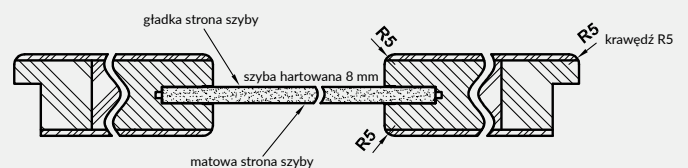

Przekrój poziomy drzwi VETRO D1

MODEL
VETRO D1

Dekor DRE-Cell i 3D
484 zł netto | 595,32 zł brutto