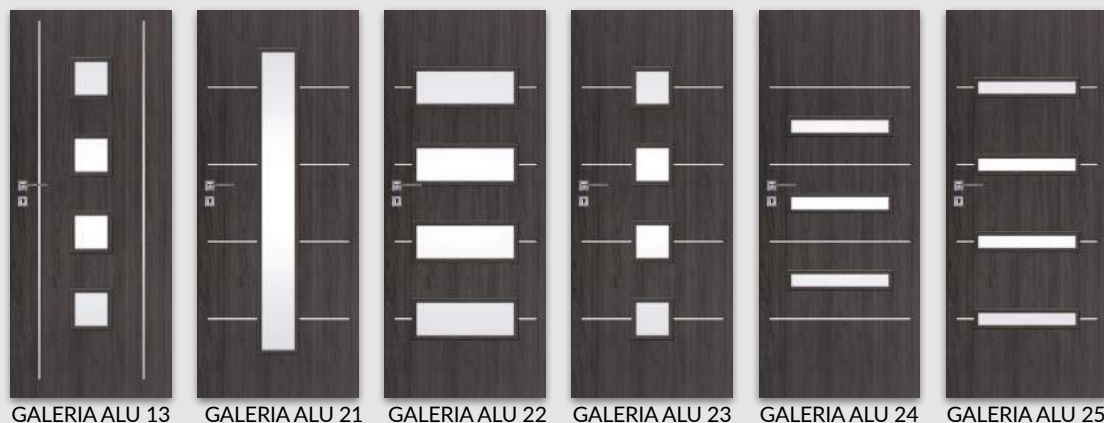

## OPCJE ZA DOPŁATĄ

- » szyba dekoracyjna MAT DRE, DECORMAT BRĄZ, DECORMAT GRAFIT (dotyczy skrzydła)
  - GALERIA ALU 11, 13, 23 10 zł | **12,30 zł**
  - GALERIA ALU 21 20 zł | **24,60 zł**
  - GALERIA ALU 24, 25 40 zł | **49,20 zł**
  - GALERIA ALU 12, 22 65 zł | **79,95 zł**
- » skrzydła bezprzylgowe rozwierne
  - » skrzydła „90” i „100” 55 zł | **67,65 zł**
  - » podcięcie wentylacyjne 18 zł | **22,14 zł**
  - » kratka wentylacyjna tworzywowa 20 zł | **24,60 zł**
  - » kratka wentylacyjna aluminiowa 20 zł | **24,60 zł**
  - » listwa przymykowa drzwi dwuskrzydłowych bezprzylgowych 90 zł | **110,70 zł**
  - » drzwi dwuskrzydłowe 16 zł | **19,68 zł**
- » **UWAGA:** trzeci zawias Estetic 80 do drzwi bezprzylgowych (dopłata doliczana jest do ceny ościeżnicy) cena skrzydła x 2 90 zł | **110,70 zł**

rys. 1

rys. 2

wstawki aluminiowe o przekroju 8x2 mm umieszczone w jednej płaszczyźnie z powierzchnią drzwi z obu stron

ALDEA 20 orzech amerykański

Dekor DRE-Cell 1	biały (struktura)	jesion	buk	olcha	dąb złoty	calvados	orzech				
Dekor DRE-Cell 2	biała mat	sosna biała	wiąz syberyjski	srebrna	dąb piaskowy	dąb bielony ryfla	dąb vintage	orzech karmelowy	dąb złoty ryfla	orzech ciemny ryfla	dąb szary ryfla***
	wiąz tabac	wiaz antracyt	wenge ciemne								
Dekor 3D	dąb grand	wiaz	orzech amerykański	heban	dąb polski 3D						