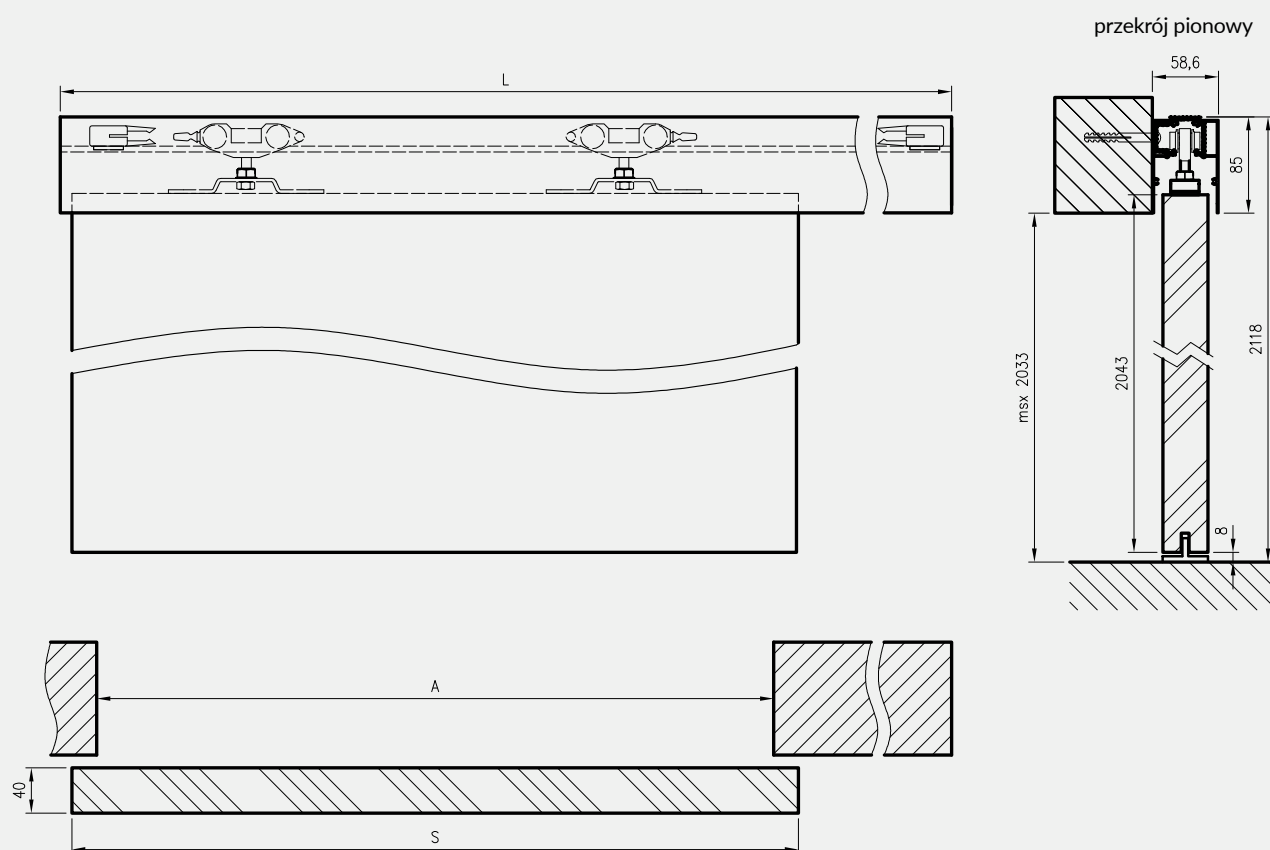

SYSTEM PRZESUWNY NAŚCIENNY SPAZIO CD

SKRZYDŁA DRZWIOWE PRZESUWNE
wewnętrzne wewnętrzlokalowe

SPAZIO CD

System przesuwny ścienny z anodowaną prowadnicą i blendą prostokątną. Przeznaczony do skrzydeł płytowych i ramowych. Jest to rozwiązanie przeznaczone do obrobionego na gotowo ościeża.

W SKŁAD ZESTAWU WCHODZI:

- » prowadnica wraz z zaślepkami bocznymi
- » wózki jezdne systemu
- » uchwyty montażowe skrzydła drewnianego
- » prowadnik dolny
- » zestaw montażowy (śruby, wkręty)

Do skompletowania systemu należy dokupić skrzydło przesuwne z naszej szerokiej oferty w wersji z uchwytem. Uchwyt należy dokupić oddzielnie (informacje str. 107).

	A	S	L
„60”	600	644	1300
„70”	700	744	1500
„80”	800	844	1700
„90”	900	944	1900
„100”	1000	1044	2100

A - szerokość otworu w murze
S - szerokość skrzydła
L - długość prowadnicy