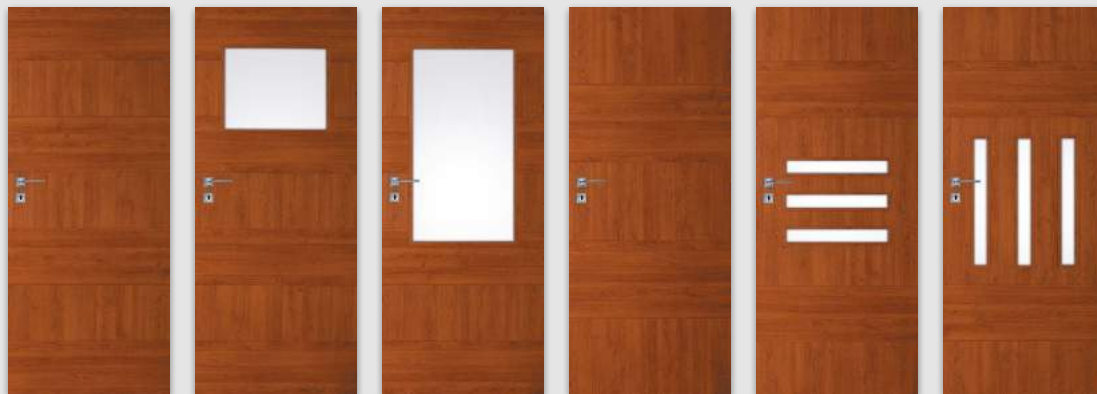

W STANDARDZIE

- » rama z drewna iglastego
- » wypełnienie płyta wiórowa otworowa
- » szyba kora biała gr. 4 mm

OPCJE BEZ DOPLĄTY

- » szyby chinchila lub żaluzja
- » tuleje wentylacyjne
- » trzeci zawias do skrzydła przylgowego

OPCJE ZA DOPLĄTĄ

- » szyba dekoracyjna MAT DRE, DECORMAT BRAZ, DECORMAT GRAFIT (dotyczy skrzydła)
  - FINEA 20, FINEA B 20 20 zł | 24,60 zł
  - FINEA 30, 50, 60, FINEA B 30, 50, 60 40 zł | 49,20 zł
- » skrzydła bezprzylgowe rozwierne 55 zł | 67,65 zł
- » szerokość skrzydła „90” i „100” 18 zł | 22,14 zł
- » podcięcie wentylacyjne 20 zł | 24,60 zł
- » kratka wentylacyjna tworzywowa 20 zł | 24,60 zł
- » kratka wentylacyjna aluminiowa 90 zł | 110,70 zł
- » **UWAGA:** trzeci zawias Estetic 80 do drzwi bezprzylgowych (dopłata doliczana jest do ceny ościeżnicy) 90 zł | 110,70 zł

SKRZYDŁO PRZYLGOWE

- » krawędź prosta, ramka przyszybowa płaska **rys. 1**
- » 2 zawiasy wkręcane koloru srebrnego
- » zamek zasuwkowy na klucz zwykły, blokadę łazienkową, wkładkę patentową lub zamek oszczędnościowy

SKRZYDŁO BEZPRZYLGOWE ROZWIERNE (dopłata 55 zł netto)

- » krawędź bez przylgi, ramka przyszybowa płaska **rys. 2**
- » gniazda pod 2 zawiasy wpuszczane Estetic 80 (zawiasy stanowią wyposażenie ościeżnicy)
- » zamek magnetyczny na klucz zwykły, blokadę łazienkową, wkładkę patentową lub zamek oszczędnościowy

SKRZYDŁO PRZESUWNE

- » krawędź bez przylgi, ramka przyszybowa płaska **rys. 2**
- » gniazdo pod zamek hakowy i/lub uchwyty

FINEA 10
FINEA B 10*

FINEA 20
FINEA B 20*

FINEA 30
FINEA B 30*

FINEA 40
FINEA B 40*

FINEA 50
FINEA B 50*

FINEA 60
FINEA B 60*

* FINEA B ustojenie płytyn tylko poziome