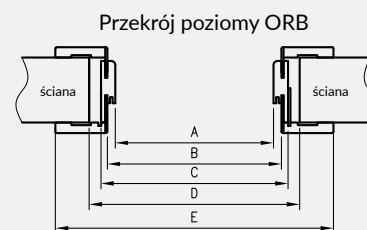

D - wymagana szerokość otworu w murze

CENY OŚCIEŻNIC REGULOWANYCH BEZPRZYLGOWYCH O ZMIENNYCH WYSOKOŚCIACH

Grubość muru	P CEL				P CEL				
	wysokość skrzydła 1983 i 2043		wysokość skrzydła 2110 i 2240		wysokość skrzydła 1983 i 2043		wysokość skrzydła 2110 i 2240		
Cmin	Cmax	netto	brutto	netto	brutto	netto	brutto	netto	brutto
75	95	531 zł	653,13 zł	580 zł	713,40 zł	548 zł	674,04 zł	597 zł	734,31 zł
95	115	541 zł	665,43 zł	591 zł	726,93 zł	561 zł	690,03 zł	611 zł	751,53 zł
120	140	549 zł	675,27 zł	602 zł	740,46 zł	569 zł	699,87 zł	621 zł	763,83 zł
140	160	559 zł	687,57 zł	613 zł	753,99 zł	581 zł	714,63 zł	635 zł	781,05 zł
160	180	568 zł	698,64 zł	624 zł	767,52 zł	589 zł	724,47 zł	646 zł	794,58 zł
180	200	578 zł	710,94 zł	636 zł	782,28 zł	601 zł	739,23 zł	658 zł	809,34 zł
200	220	587 zł	722,01 zł	648 zł	797,04 zł	611 zł	751,53 zł	672 zł	826,56 zł
220	240	595 zł	731,85 zł	657 zł	808,11 zł	620 zł	762,60 zł	681 zł	837,63 zł
240	260	605 zł	744,15 zł	669 zł	822,87 zł	629 zł	773,67 zł	693 zł	852,39 zł
260	280	613 zł	753,99 zł	679 zł	835,17 zł	638 zł	784,74 zł	704 zł	865,92 zł
280	300	623 zł	766,29 zł	691 zł	849,93 zł	649 zł	798,27 zł	717 zł	881,91 zł
300	320	631 zł	776,13 zł	700 zł	861,00 zł	657 zł	808,11 zł	727 zł	894,21 zł

do drzwi jednoskrzydłowych

	A	B	C	D	E
60	627	651	671	711	811
70	727	751	771	811	911
80	827	851	871	911	1011
90	927	951	971	1011	1111
100	1027	1051	1071	1111	1211

do drzwi dwuskrzydłowych

	A	B	C	D	E
120	1274	1298	1318	1378	1458
130	1374	1398	1418	1478	1558
140	1474	1498	1518	1578	1658
150	1574	1598	1618	1678	1758
160	1674	1698	1718	1778	1858
170	1774	1798	1818	1878	1958
180	1874	1898	1918	1978	2058

Ceny zawierają 2 zawiasy z płytkami mocującymi.

Cena ościeznicy do drzwi dwuskrzydłowych: +50% (w przypadku użycia 3 zawiasów dopłata dodatkowa 180 zł | 221,40 zł)

» Dopłata za trzeci zawiast Estetic 80

90 zł | 110,70 zł