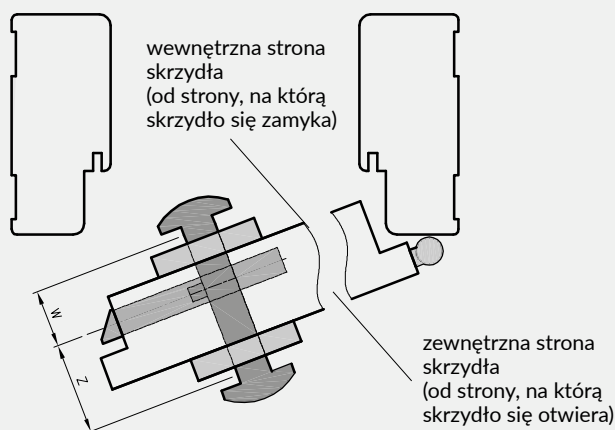

Rys. Dobór wymiaru wkładki z gałką

Wymiar wkładki obliczamy ze wzoru:

$W0 + \text{grubość szyldu} + 2 \div 3 \text{ mm} / Z0 + \text{grubość szyldu} + 2 \div 3 \text{ mm}$

gdzie:

W0 i Z0 – wartości podano w powyższej tabeli

grubość szyldu – mierzymy (w tabeli założono że szyld ma 10 mm grubości)

Dobór wkładki z gałką – jeżeli chcemy zamontować gałkę po:

- wewnętrznej stronie skrzydła – symbol gałki musi być przy wymiarze „W” (patrz 5 kolumna w tabeli)

- zewnętrznej stronie skrzydła – symbol gałki musi być przy wymiarze „Z” (patrz 6 kolumna w tabeli)