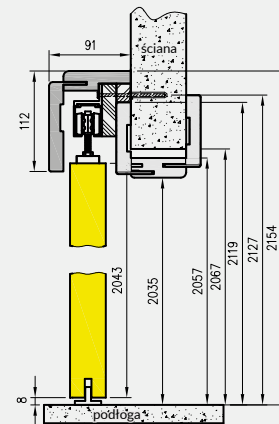

NT - przekrój pionowy na tunelu z ką. 80 mm

System przesuwny pojedynczy

symbol	„60”	„70”	„80”	„90”	„100”
A	600	700	800	900	1000
C	644	744	844	944	1044
D	664	764	864	964	1064
E	750	850	950	1050	1150
E*	784	884	984	1084	1184
S	644	744	844	944	1044

System przesuwny podwójny

symbol	„120”	„140”	„160”	„180”	„200”
A	1200	1400	1600	1800	2000
C	1244	1444	1644	1844	2044
D	1264	1464	1664	1864	2064
E	1350	1550	1750	1950	2150
E*	1384	1584	1784	1984	2184
S**	644	744	844	944	1044

Wysokość skrzydła przesuwne - 2043 mm
całkowita wysokość systemów przesuwne - 2154 mm