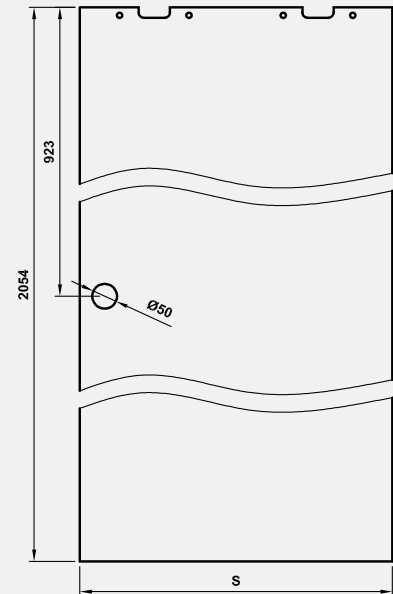

A - A przekrój pionowy systemu Spazio TP

A - A przekrój pionowy systemu Spazio TO

Tab. Wymiary

	S	A	P
„60”	630	590	1340
„70”	730	690	1540
„80”	830	790	1740
„90”	930	890	1940

S - szerokość skrzydła  
A - szerokość otworu w murze  
P - długość prowadnicy