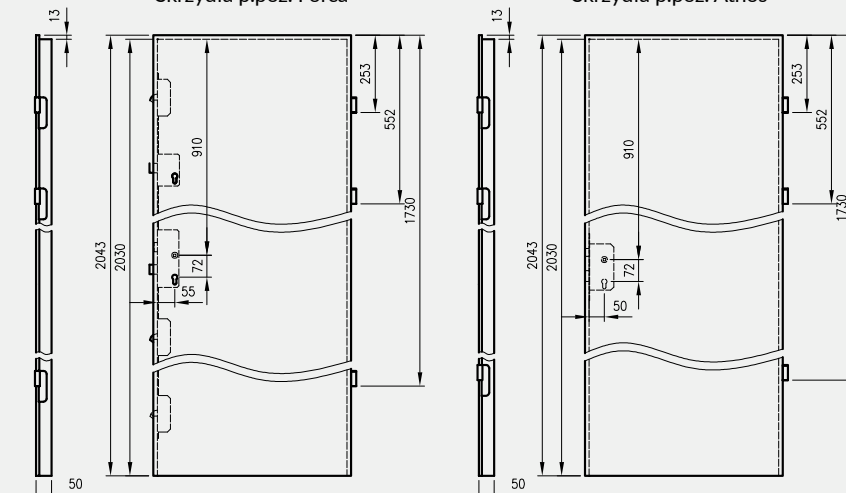

* jeśli występuje

** rozstaw w zamku magnetycznym: 85 mm - w zamku na wkładkę bębnową lub 90 mm - w zamkach na klucz zwykły i WC

Skrzydła p.poż. Forca

Skrzydła p.poż. Athos