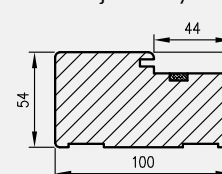

ościeżnica drewniana - widok z przodu

przekrój pionowy drzwi Forca

Przekrój nadproża ościeżnicy drewnianej do skrzydeł Forca

Przekrój poziomy ościeżnicy w murze

	A	B	C	D
„80”	800	824	908	948
„90”	900	924	1008	1048
„100”	1000	1024	1108	1148