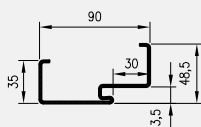

Profil ościeżnicy stalowej