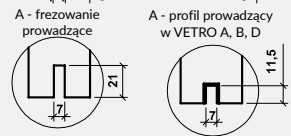

- kaset ościeżnicowych PA
- systemów SPAZIO CD
- systemów naściennych

\* jeśli występuje

\*\* rozstaw w zamku magnetycznym: 85 mm - w zamku na wkładkę bębnową lub 90 mm - w zamkach na klucz zwykły i WC

**Skrzydła p.poż. Forca**