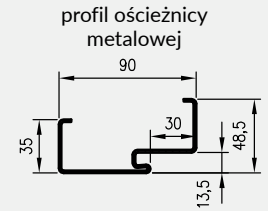

ZASTOSOWANIE

Ościeżnica metalowa ma zastosowanie do drzwi wewnętrznych wejściowych SOLID RC2. Ościeżnica przeznaczona jest do montażu na gotowej podłodze.

W STANDARDZIE

- » gniazda na 3 zawiasy trójdzielne E878
- » dodatkowe gniazda na bolce antywyważeniowe
- » gniazda zaczepów zamka listwowego Metalplast