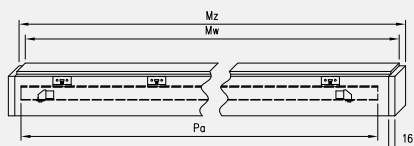

maskownica z prowadnicą

Maskownicę i prowadnicę do systemów podwójnych uzyskuje się poprzez połączenie dwóch elementów z systemu pojedynczego.

System przesuwny pojedynczy

Wymiar drzwi [mm]	Maskownica		Prowadnica
	Mz	Mw	Pa
644, 744	1620	1588	1500
844	1920	1888	1800
944	2120	2088	2000
1044	2140	2108	2000

System przesuwny podwójny

Wymiar drzwi [mm]	Maskownica		Prowadnica
	Mz	Mw	Pa
2 x 644	2 x 1519	2 x 1503	2 x 1500
2 x 744	2 x 1519	2 x 1503	2 x 1500
2 x 844	2 x 1819	2 x 1803	2 x 1800
2 x 944	2 x 2019	2 x 2003	2 x 2000
2 x 1044	2 x 2063	2 x 2047	2 x 2000