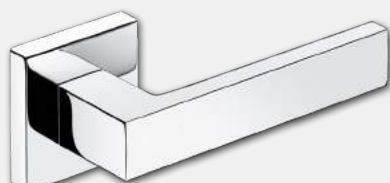

klamka DUO - nikiel satyna  
74 zł | 91,02 zł

klamka CUBE - chrom błyszczący  
99 zł | 121,77 zł

klamka CUBE - nikiel szczotkowany  
99 zł | 121,77 zł

klamka CUBE - czarny mat  
105 zł | 129,15 zł

szydł na klucz  
33 zł | 40,59 zł