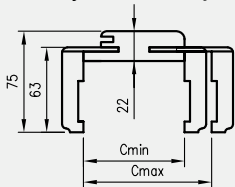

OŚCIEŻNICE REGULOWANE

Z KĄTOWNIKIEM K63 I N63

KONSTRUKCJA

Ościeżnica regulowana jest wykonana z wysokogatunkowej płyty drewnopochodnej MDF. Od strony ekspozycyjnej pokryta jest w całości drewnopodobną folią dekoracyjną DRE-Cell Decor, folią 3D, folią Finish, malowane** - w konfiguracji z kątownikiem K63 lub okleiną naturalną w konfiguracji z kątownikiem N63. Jej konstrukcja pozwala na zastosowanie do ścian o grubości od 75 - 320 mm oraz na regulację +20 mm.

** Dla zapewnienia wysokiej jakości ościeżnic malowanych, przed lakierowaniem są one oklejone specjalnym materiałem stanowiącym jednolity podkład.

ZASTOSOWANIE

Ościeżnica regulowana ma zastosowanie do:

- » drzwi wewnętrznołazienkowych przylgowych (do wszystkich kolekcji ramowych oraz płytowych o szerokości „90” i szerszych, ościeżnica powinna posiadać 3 zawiasy ø 13,5 mm).
- » drzwi wejściowych ENTER (zawiera 3 zawiasy ø 13, 5 mm, dodatkowy zaczep - dopłata 20 zł netto)
- » drzwi szklanych („ORC” wyposażone w 2 zawiasy ø 15 mm, specjalny zaczep i uszczelkę).

ZAWARTOŚĆ KOMPLETU

Belka główna (element poziomy i dwa pionowe wraz z elementami maskującymi), uszczelka drzwiowa, zestaw zawiasów, komplet elementów przeznaczonych do zmontowania ościeżnicy wg dołączonej instrukcji. Ościeżnice pakowane są w opakowania kartonowe.

Przekrój OR/ORC z ką. K63

Przekrój OR/ORC Natura z ką. N63

Przekrój pionowy drzwi przylgowych OR

wymagana wysokość otworu w murze 2073 mm (2079 mm dla drzwi szklanych)

Przekrój pionowy drzwi szklanych ORC

Przekrój poziomy OR/ORC

D - wymagana szerokość otworu w murze

CENY OŚCIEŻNIC REGULOWANYCH Z KĄTOWNIKIEM K63 I N63