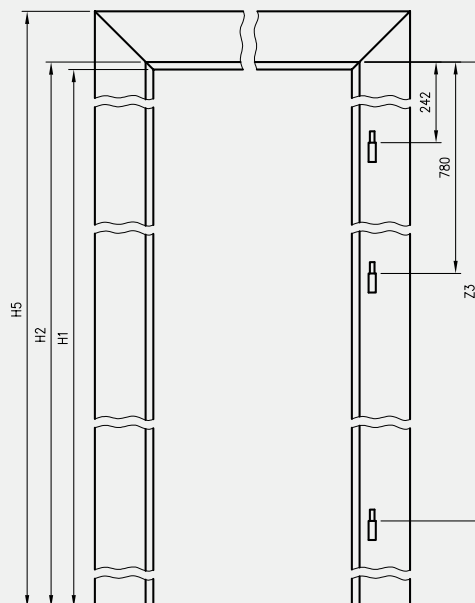

Przekrój poziomy OR

ZAWARTOŚĆ KOMPLETU

Belka główna (element poziomy i dwa pionowe wraz z elementami maskującymi), uszczelka drzwiowa, zestaw zawiasów, komplet elementów przeznaczonych do zmontowania ościeżnicy wg dołączonej instrukcji. Ościeżnice pakowane są w opakowania kartonowe.

Wszystkie ościeżnice przylgowe w 3 dodatkowych opcjach wysokości powinny być wyposażone w 3 zawiasy.