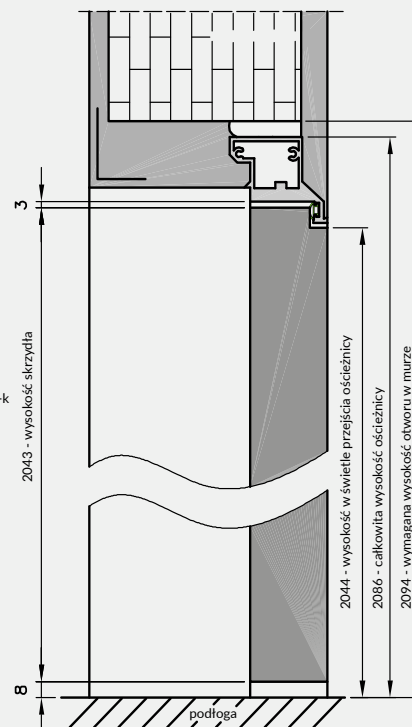

Przekrój pionowy drzwi Sara Eco