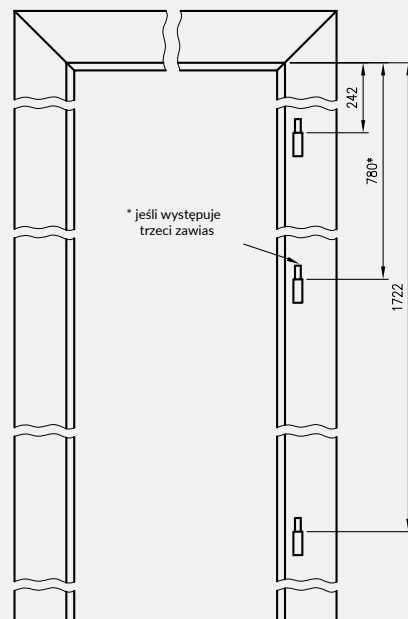

OŚCIEŻNICE REGULOWANE

Z KĄTOWNIKIEM T80 LUB T63

KONSTRUKCJA

Ościeżnica regulowana z kątownikiem T80 lub T63 wyposażona jest w kątowniki z małymi promieniami zaokrąglenia profilu poprzecznego. Wykonana jest z wysokogatunkowej płyty drewnopochodnej MDF. Od strony ekspozycyjnej pokryta jest w całości drewnopodobną folią dekoracyjną DRE-Cell Decor, folią 3D, laminatem CPL gr. 0,15 - 0,2 mm, okleiną naturalną (tylko kątownik T80) lub jest malowana **. Jej konstrukcja pozwala na zastosowanie do ścian o grubości od 75 - 320 mm oraz na regulację +20 mm.

** Dla zapewnienia wysokiej jakości ościeżnic malowanych, przed lakierowaniem są one oklejone specjalnym materiałem stanowiącym jednolity podkład.

ZASTOSOWANIE

Ościeżnica może być zastosowana do drzwi wewnętrznych lokalowych - przylgowych oraz do drzwi szklanych (ORC).

ZAWARTOŚĆ KOMPLETU

Belka główna (element poziomy i dwa pionowe wraz z elementami maskującymi), uszczelka drzwiowa, zestaw zawiasów, komplet elementów przeznaczonych do zmontowania ościeżnicy wg dołączonej instrukcji. Ościeżnice pakowane są w opakowania kartonowe. Wszystkie ościeżnice do kolekcji drzwi ramowych oraz ościeżnice 90 i szersze powinny być wyposażone w 3 zawiasy. Ościeżnice do drzwi szklanych wyposażone są w 2 zawiasy $\varnothing$ 15 mm, specjalny zaczep i uszczelkę.