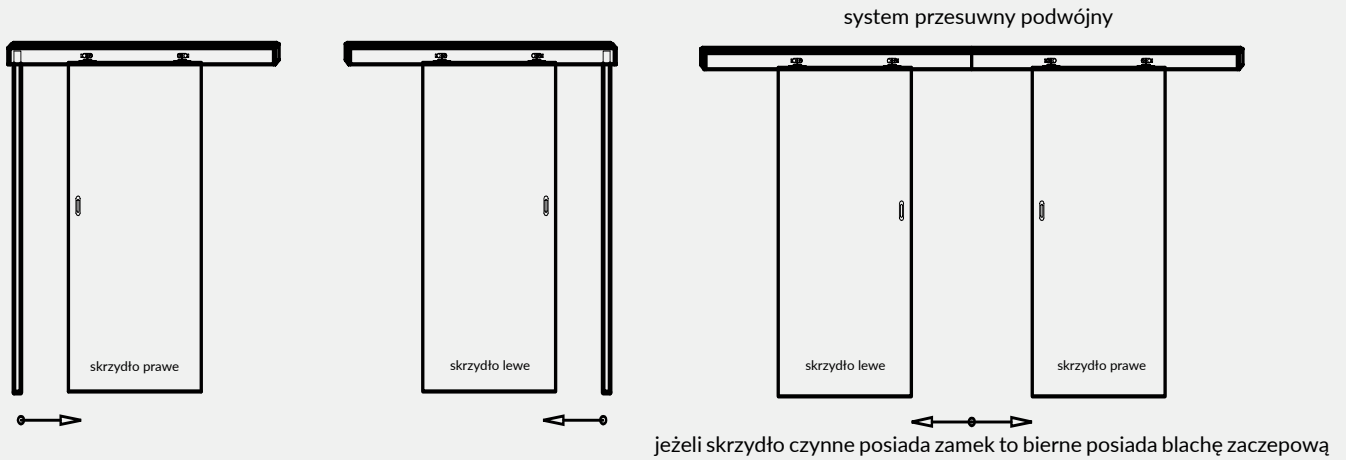

INFORMACJE TECHNICZNE

SKRZYDŁA BEZPRZYLGOWE-PRZESUWNE

Oferujemy skrzydła: prawe, lewe oraz centra (skrzydło bez zamka i uchwyty)

SKRZYDŁA BEZPRZYLGOWE POJEDYNCZE

Oferujemy skrzydła: prawe, lewe oraz centra