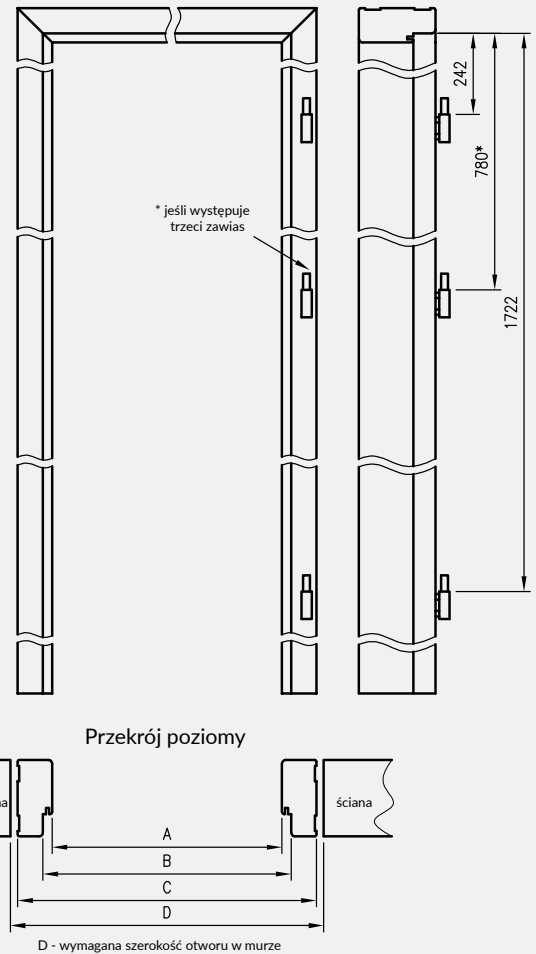

OŚCIEŻNICE PROSTE

KONSTRUKCJA

Ościeżnica prosta wykonana jest z wysokogatunkowej płyty MDF i oklejona jest ekologiczną, drewnopodobną folią dekoracyjną DRE-Cell, folią 3D, laminatem CPL 0,15 - 0,2 mm, folią Finish lub okleiną naturalną. Ościeżnica posiada stałą szerokość 100 mm.

ZASTOSOWANIE

Ościeżnica prosta ma zastosowanie do drzwi:

- » wejściowych ENTER (wyposażona w 3 zawiasy $\varnothing$ 13,5 mm i dodatkowy zaczep górny)
- » wejściowych SOLID (wyposażona w 3 zawiasy $\varnothing$ 13,5 mm i 4 zaczepy pod zapadkę i zasuwki zamka listwowego)
- » szklanych („OPC” wyposażone w 2 zawiasy $\varnothing$ 15 mm, specjalny zaczep i uszczelkę)
- » pozostałych drzwi przylgowych (z zastosowaniem 2 lub 3 zawiasów $\varnothing$ 13,5 mm,

3 zawiasy do drzwi ramowych oraz płytowych o szerokości „90” i szerszych)
Do ościeżnicy prostej i prostej SOFT stosujemy opaski maskujące, a do ościeżnicy prostej SOFT natura kątowniki maskujące.

ZAWARTOŚĆ KOMPLETU

Belka główna (element poziomy i dwa elementy pionowe), uszczelka drzwiowa, zestaw zawiasów, komplet elementów przeznaczonych do zmontowania ościeżnicy wg dołączonej instrukcji. Ościeżnice pakowane są w opakowania kartonowe.