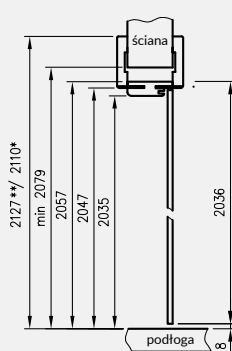

Przekrój pionowy drzwi szklanych z ORC

wymagana wysokość otworu w murze 2073 mm (2079 mm dla drzwi szklanych)