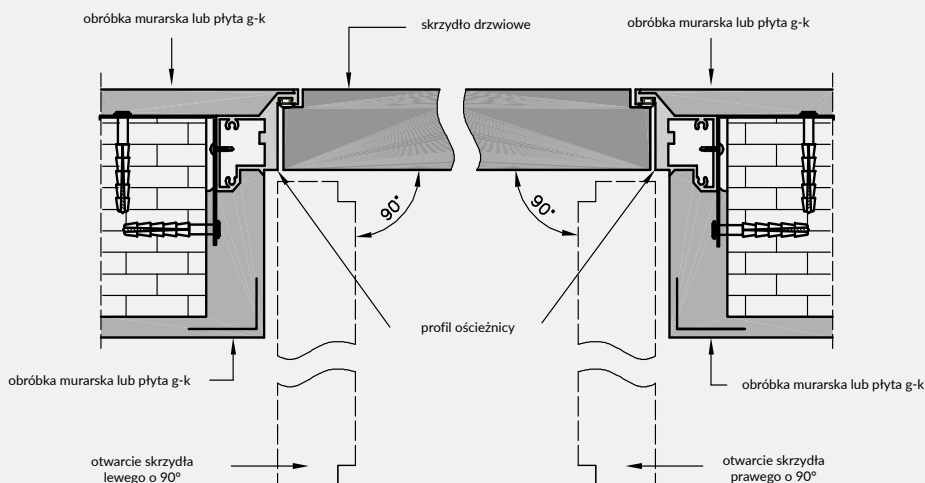

Przekrój poprzeczny drzwi Sara Eco (montaż w ścianie G-K)

MODEL	dekor DRE-Cell, 3D i grunt *		dekor malowany*	
skrzydło Sara Eco	304 zł netto	373,92 zł brutto	424 zł netto	521,52 zł brutto
ościeżnica OA_SARA	795 zł netto	977,85 zł brutto	795 zł netto	977,85 zł brutto

* dotyczy skrzydła Cena ościeżnicy zawiera również 2 zawiasy wpuszczane.

OPCJE ZA DOPŁATĄ W GRUNT

- » podcięcie wentylacyjne 20 zł | 24,60 zł

W STANDARDZIE SKRZYDŁA

- » rama z drewna iglastego
- » gniazda pod 2 zawiasy wpuszczane ISTAR
- » wypełnienie „plaster miodu”
- » zamek magnetyczny na klucz zwykły, blokadę łazienkową, wkładkę patentową lub zamek oszczędnościowy

OPCJE ZA DOPŁATĄ W DRE-CELL, 3D I MALOWANE

- » podcięcie wentylacyjne 20 zł | 24,60 zł
- » kratka wentylacyjna tworzywowa 20 zł | 24,60 zł
- » kratka wentylacyjna aluminiowa 90 zł | 110,70 zł
- » uszczelka opadająca 140 zł | 172,20 zł

Przekrój poprzeczny drzwi Sara Eco