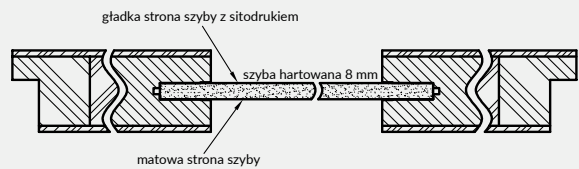

okleina naturalna

Przekrój poziomy drzwi B1-B4, B12-B15

Przekrój poziomy drzwi VETRO B5, B10-B11

Szyby z kolekcji VETRO posiadają awers i rewers (ważne w zestawieniu obok siebie drzwi otwieranych odwrotnie). Przekroje poziome zamieszczone obok przedstawiają ułożenie szyby w wersji awers. Przy wyborze wersji rewers szyba jest obrócona o 180° wokół pionowej osi.