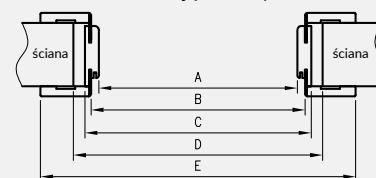

D - wymagana szerokość otworu w murze