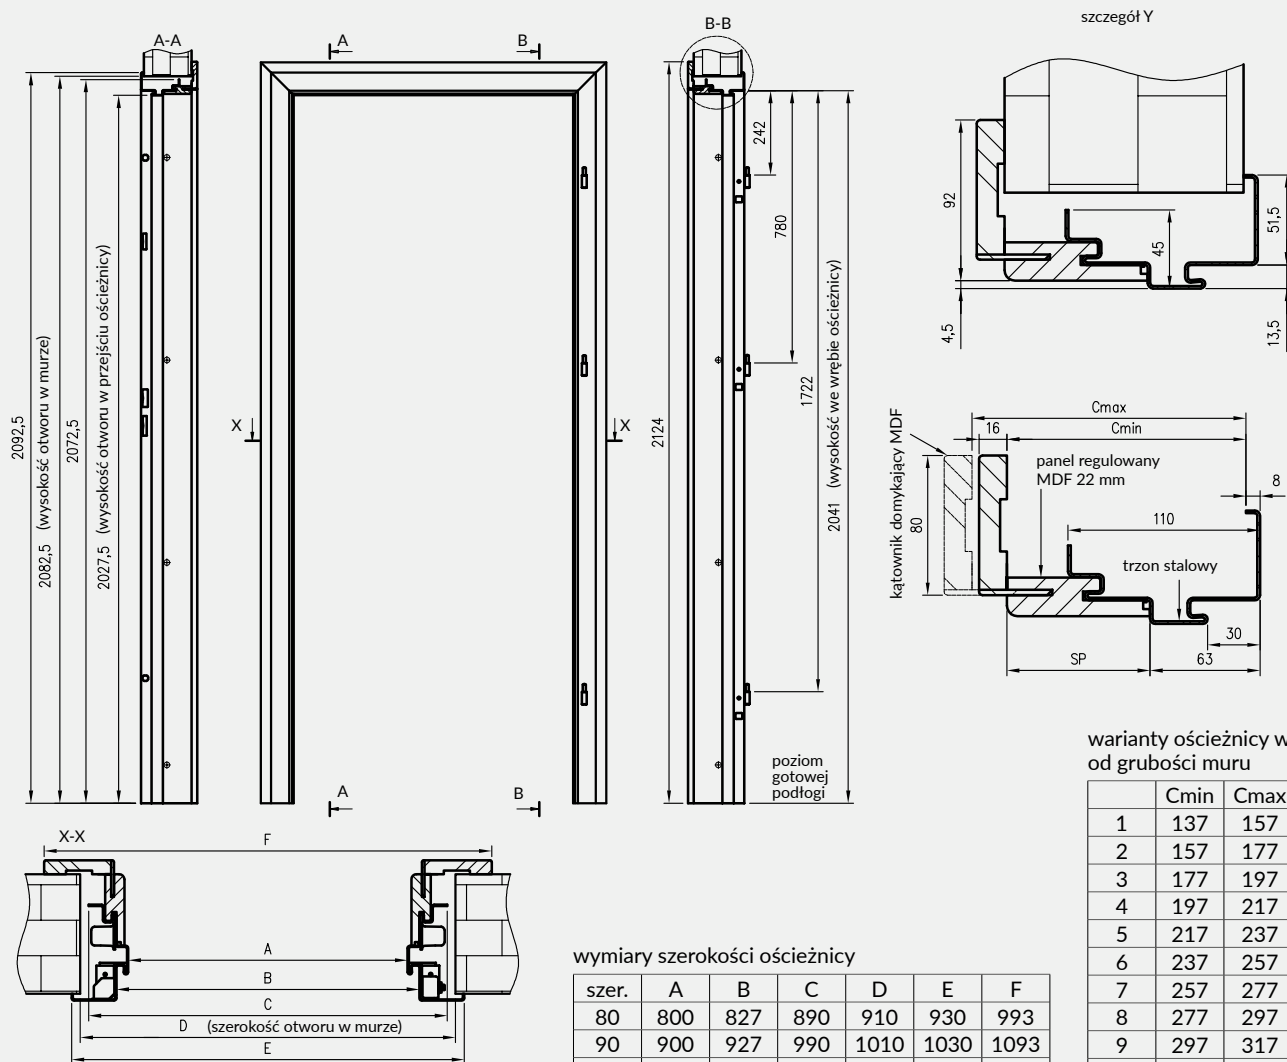

OŚCIEŻNICA STALOWA HYBRYDOWA

Ceny PANELI z kątownikiem

grubość muru		cena	
Cmin	Cmax	netto	brutto
137	157	182 zł	223,86 zł
157	177	192 zł	236,16 zł
177	197	202 zł	248,46 zł
197	217	210 zł	258,30 zł
217	237	220 zł	270,60 zł
237	257	231 zł	284,13 zł
257	277	240 zł	295,20 zł
277	297	249 zł	306,27 zł
297	317	258 zł	317,34 zł
317	337	269 zł	330,87 zł
337	357	277 zł	340,71 zł

Ościeżnica stalowa hybrydowa - to nowatorskie rozwiązanie w naszej ofercie, łączące solidność konstrukcji metalowej z dodatkową funkcjonalnością pozwalającą na pełną zabudowę ościeża z zastosowaniem elementów ościeżnicy MDF wykończonych laminatem CPL.

Ościeżnica hybrydowa to połączenie ościeżnicy metalowej o stałej szerokości, panela MDF występującego w 11 wariantach szerokości oraz kątownika maskującego. Rozwiązanie to pozwala na zabudowę ościeża o grubości 137-357 mm oraz na regulację kątownikiem do 20 mm.

ZASTOSOWANIE:

Ościeżnica hybrydowa z założenia przeznaczona jest do drzwi wejściowych Solid i Enter (posiada 4 otwory pod zasuwki i język zamka wielopunktowego Solid) ale z powodzeniem może być zastosowana również do drzwi wewnątrzlokalowych przyłgowych - z tą uwagą, iż część drewnopochodna dostępna jest tylko w laminatach CPL. Ościeżnica przeznaczona jest do montażu na gotowej podłodze.

Dla określonej grubości muru należy wybrać właściwy wariant panela.

warianty ościeżnicy w zależności od grubości muru

	Cmin	Cmax	SP
1	137	157	82
2	157	177	102
3	177	197	122
4	197	217	142
5	217	237	162
6	237	257	182
7	257	277	202
8	277	297	222
9	297	317	242
10	317	337	262
11	337	357	282

wymiary szerokości ościeżnicy

szer.	A	B	C	D	E	F
80	800	827	890	910	930	993
90	900	927	990	1010	1030	1093
100	1000	1027	1090	1110	1130	1193