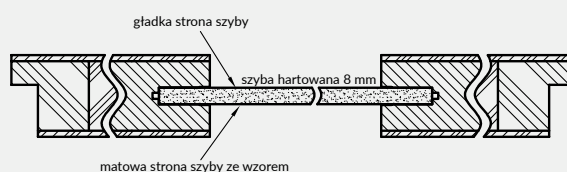

VETRO natura A3 - orzech ciemny

okleina naturalna

Przekrój poziomy drzwi A1-A4, A12-A15

Przekrój poziomy drzwi VETRO A5, A10-A11

Szyby z kolekcji VETRO posiadają awers i rewers (ważne w zestawieniu obok siebie drzwi otwieranych odwrotnie). Przekroje poziome zamieszczone obok przedstawiają ułożenie szyby w wersji awers. Przy wyborze wersji rewers szyba jest obrócona o 180° wokół pionowej osi.