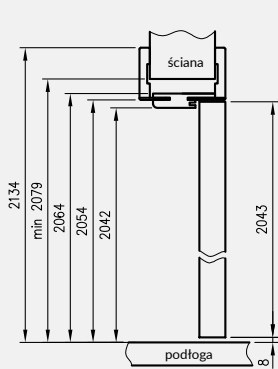

Przekrój pionowy drzwi bezprzylgowych ORB

wymagana wysokość otworu w murze 2079 mm