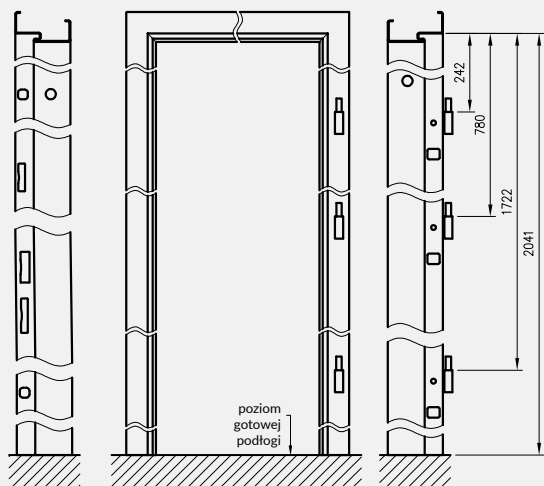

Przekrój poprzeczny

Przekrój poprzeczny alternatywny sposób montażu