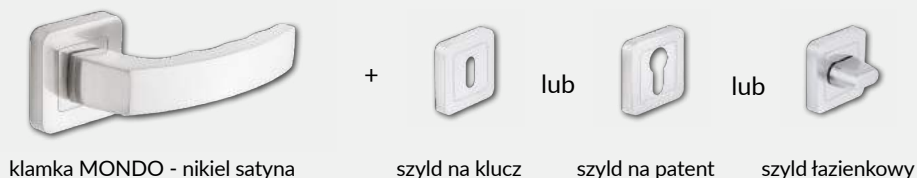

MODEL

NESTOR 1-11

Dekor DRE-Cell

540 zł netto | 664,20 zł brutto

Dekor 3D

510 zł netto | 627,30 zł brutto