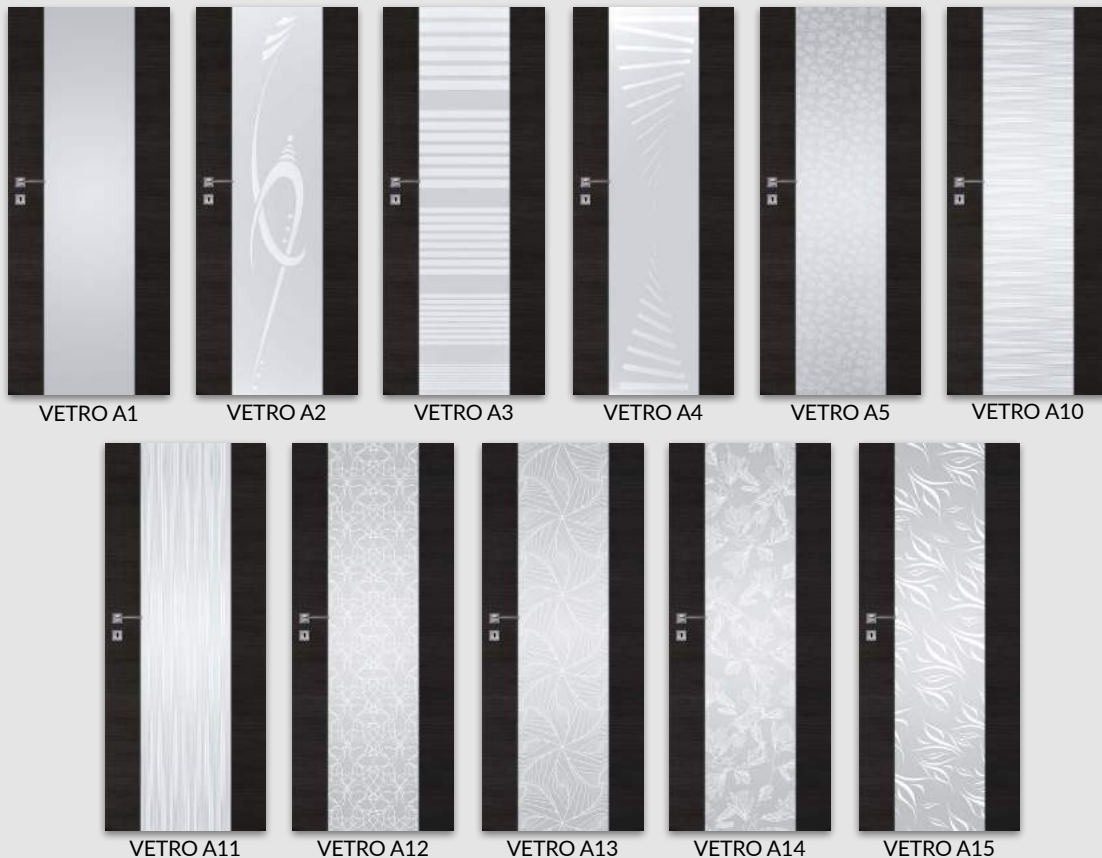

## OPCJE ZA DOPŁATĄ - TYLKO BIAŁA MAT

- » skrzydło bezprzyłgowe rozwiernie 55 zł | 67,65 zł
- » **UWAGA:** trzeci zawias Estetic 80 do drzwi bezprzyłgowych (dopłata doliczana jest do ceny ościeżnicy) 90 zł | 110,70 zł

## SKRZYDŁO PRZESUWNE

- » krawędź bez przyłgi **rys. 2**
- » gniazdo pod zamek hakowy i/lub uchwyty

**UWAGA:** Skrzydła VETRO A w wersji przesuwnej nie pasują do systemu przesuwnego z kasetą ościeżnicową PA.

**UWAGA:** Brak możliwości skracania skrzydeł. Do skrzydeł przyłgowych VETRO należy stosować ościeżnice z 3 zawiasami. VETRO A - „80”-„100” - z podcięciem spełnia wymogi wentylacyjności.