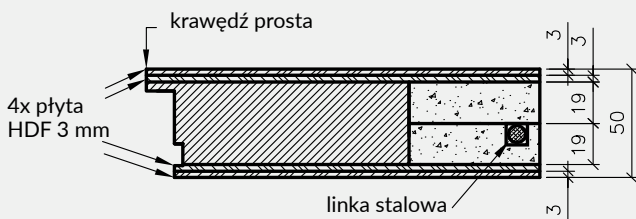

KONSTRUKCJA SKRZYDEŁ PŁYTOWYCH

- » Rama skrzydła wykonana z drewna iglastego lub z płyty MDF
- » Wypełnienie: wkład stabilizujący „plaster miodu” (A), płyta wiórowo-otworowa (B) oraz w drzwiach przeciwpożarowych: płyta wiórowa
- » Płyta zewnętrzna HDF 3 mm lub płyta zewnętrzna HDF 4 mm (Finea, Finea B, Enter, Solid)
- » Krawędź „karnies”, prosta lub bez przylgi

Płyty zewnętrzne skrzydeł uszlachetnione są:

- a) w kolekcji LACK, ASCADA - płyta HDF lakierowana
- b) w kolekcji DRE-Cell dekor - folia dekoracyjna na bazie polipropylenu
- c) w folii 3D - folia 3D na bazie papieru dekoracyjnego
- d) w laminacie CPL - laminatem CPL gr. 0,15 - 0,2 mm lub 0,7 - 0,8 mm
- e) w kolekcji natura - okleina naturalna, zabezpieczona lakierem utwardzonym w technologii UV

Skrzydło przylgowe antywłamaniowe-przeciwpożarowe Forca EI 30