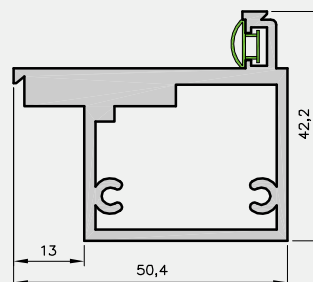

Cena ościeżnicy zawiera również 2 zawiasy wpuszczane.

Przekrój poprzeczny drzwi Sara Eco (montaż w ścianie G-K)

Przekrój pionowy drzwi Sara Eco

Profil ościeżnicy z uszczelką

Tab. Wymiary drzwi Sara Eco

	S	A	B	C	D
„60”	644	629	650	714	724
„70”	744	729	750	814	824
„80”	844	829	850	914	924
„90”	944	929	950	1014	1024
„100”	1044	1029	1050	1114	1124