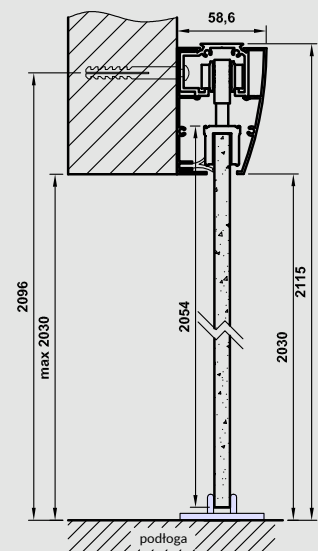

A - A przekrój pionowy systemu Spazio TP

A - A przekrój pionowy systemu Spazio TO

Tab. Wymiary

	S	A	P
„60”	630	590	1340
„70”	730	690	1540
„80”	830	790	1740
„90”	930	890	1940

S - szerokość skrzydła  
A - szerokość otworu w murze  
P - długość prowadnicy