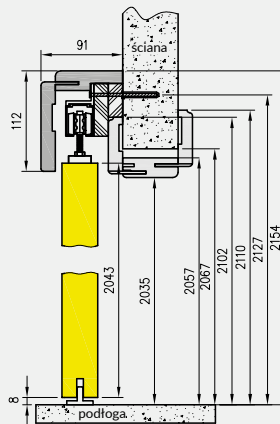

NT - przekrój pionowy na tunelu z ką. 63 mm