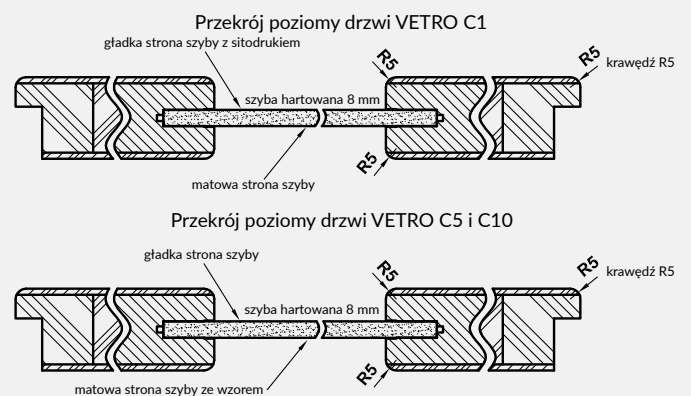

## VETRO C1 decormat orzech ciemny ryfla

Dekor  
DRE-Cell

\*\*\* dekor tylko w ustawieniu poziomym

Szyby z kolekcji VETRO posiadają awers i rewers (ważne w zestawieniu obok siebie drzwi otwieranych odwrotnie). Przekroje poziome zamieszczone obok przedstawiają ułożenie szyby w wersji awers. Przy wyborze wersji rewers szyba jest obrócona o 180° wokół pionowej osi.