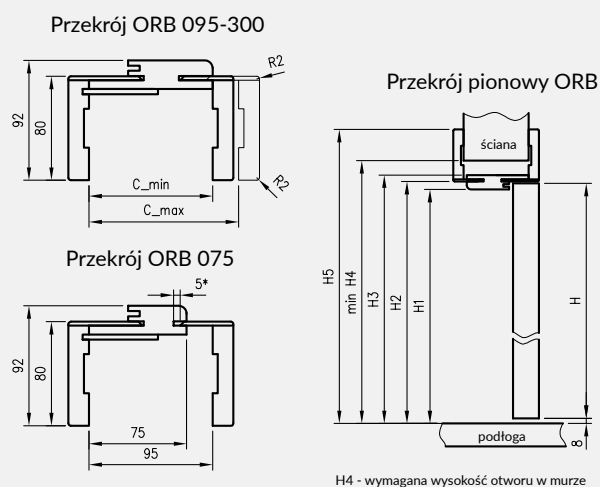

OŚCIEŻNICE REGULOWANE

BEZPRZYLGOWE O ZMIENNYCH WYSOKOŚCIACH

W związku z zainteresowaniem Klientów drzwiami bezprzylgowymi w wymiarach niestandardowych wprowadziliśmy do oferty kolekcję Modern, Plus oraz model skrzydła Standard 10 z ościeżnicą regulowaną bezprzylgową w 3 dodatkowych wariantach wysokości. Konstrukcja ościeznicy jest taka sama jak ościeznicy regulowanej bezprzylgowej (różnią się tylko wysokością).

ZASTOSOWANIE

Ościeznica regulowana bezprzylgowa o zmiennych wysokościach może być zastosowana do skrzydeł bezprzylgowych Standard 10, Modern, Plus w trzech dodatkowych opcjach wysokości skrzydła: 1983 mm, 2110 mm i 2240 mm.

ZAWARTOŚĆ KOMPLETU

Belka główna (element poziomy i dwa pionowe wraz z elementami maskującymi), uszczelka drzwiowa, zestaw zawiasów, komplet elementów przeznaczonych do zmontowania ościeznicy wg dołączonej instrukcji.

Ościeznice pakowane są w opakowania kartonowe.

Wszystkie ościeznice w 3 dodatkowych opcjach wysokości mogą być wyposażone w 2 lub 3 zawiasy.

H4 - wymagana wysokość otworu w murze