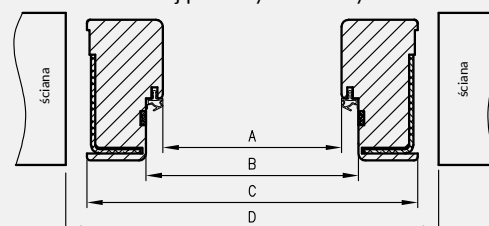

ościeżnica drewniana - widok z przodu

przekrój pionowy drzwi Forca

Przekrój nadproża ościeżnicy drewnianej do skrzydeł Forca

Przekrój poziomy ościeżnicy w murze

	A	B	C	D
„80”	800	824	908	948
„90”	900	924	1008	1048
„100”	1000	1024	1108	1148