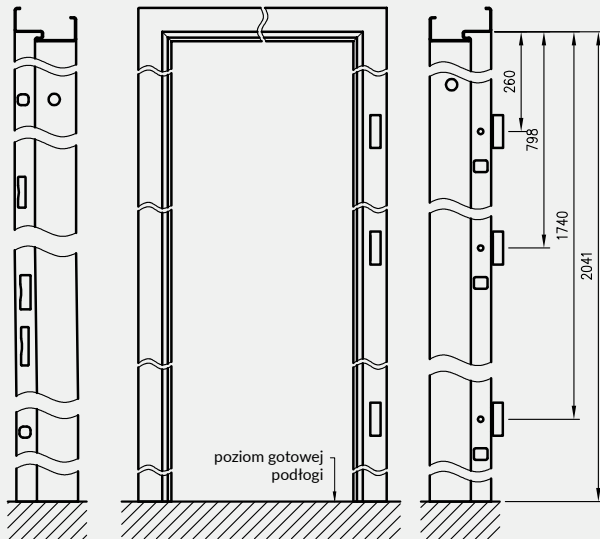

przekrój poprzeczny

przekrój poprzeczny alternatywny sposób montażu

poziom gotowej podłogi