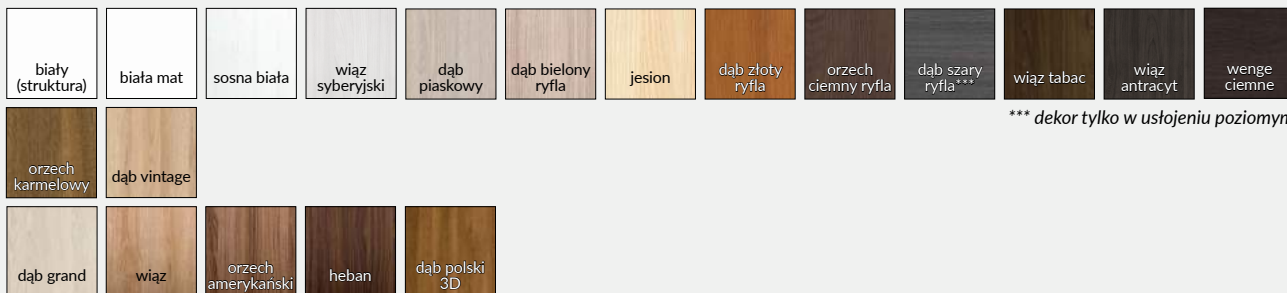

Dekor DRE-Cell

*** dekor tylko w ustawieniu poziomym

MODEL

ENA, ENA 1-5

Dekor DRE-Cell i 3D

536 zł netto | 659,28 zł brutto