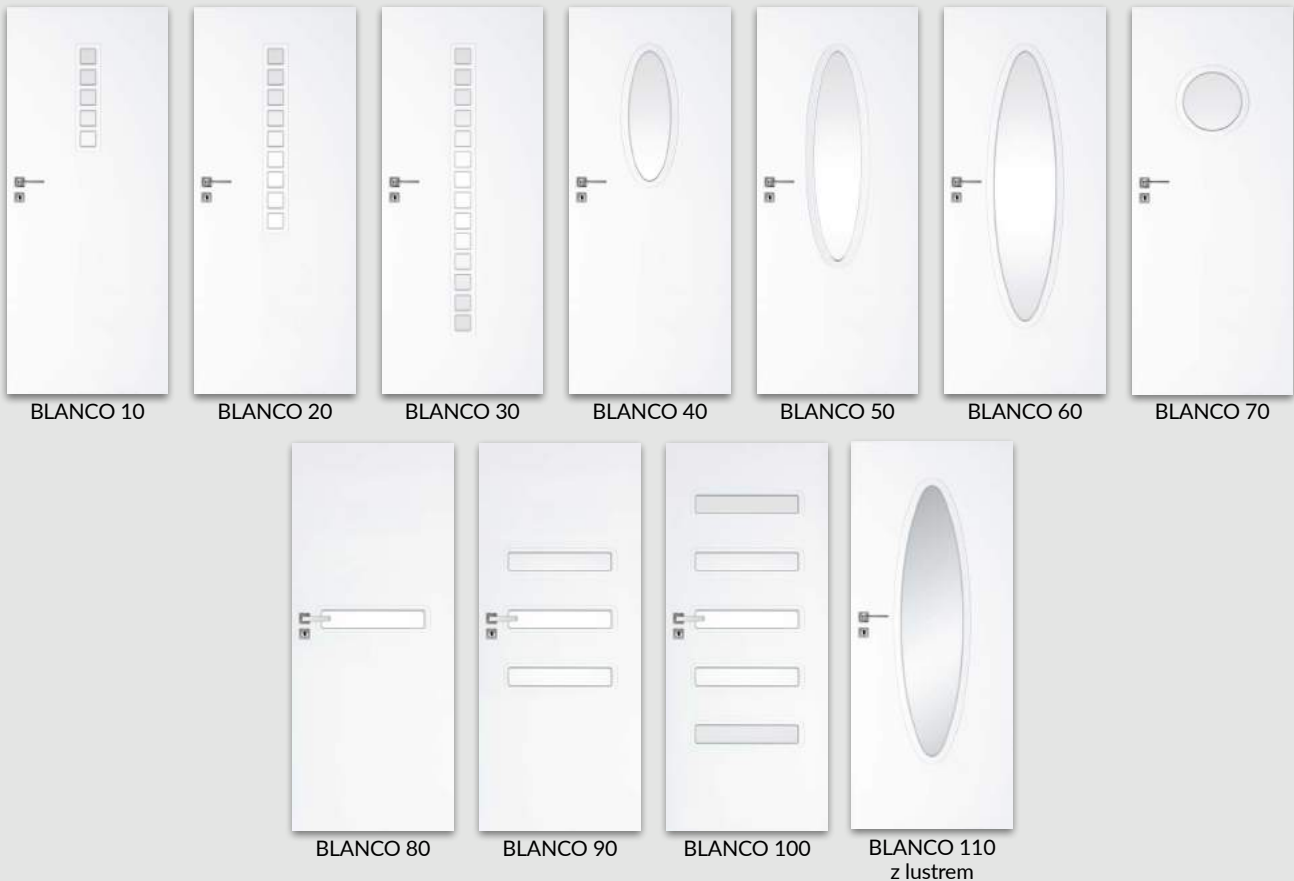

- » krawędź prosta, ramka przyszybowa jednolita płaska **rys. 1**
- » 2 zawiasy wkręcane koloru srebrnego
- » zamek zasuwkowy na klucz zwykły, blokadę łazienkową, wkładkę patentową lub zamek oszczędnościowy

SKRZYDŁO BEZPRZYLGOWE ROZWIERNIE (dopłata 55 zł netto)

- » krawędź bez przylgi, ramka przyszybowa jednolita płaska **rys. 2**
- » gniazda pod 2 zawiasy wpuszczane Estetic 80 (zawiasy stanowią wyposażenie ościeżnicy)
- » zamek magnetyczny na klucz zwykły, blokadę łazienkową, wkładkę patentową lub zamek oszczędnościowy

SKRZYDŁO PRZESUWNE

- » krawędź bez przylgi, ramka przyszybowa jednolita płaska **rys. 2**
- » gniazdo pod zamek hakowy i/lub uchwyty

OPCJE ZA DOPŁATĄ

» szyba dekoracyjna MAT DRE, DECORMAT BRĄZ, DECORMAT GRAFIT (dotyczy skrzydła)

BLANCO 10, 80	10 zł |	12,30 zł
BLANCO 20-40	20 zł |	24,60 zł
BLANCO 50	35 zł |	43,05 zł
BLANCO 60, 100	50 zł |	61,50 zł
BLANCO 70	20 zł |	24,60 zł
BLANCO 90	30 zł |	36,90 zł

- » skrzydła bezprzylgowe rozwierne 55 zł | 67,65 zł
- » wypełnienie płyta wiórowa otworowa 90 zł | 110,70 zł
- » skrzydła „90” i „100” 18 zł | 22,14 zł
- » podcięcie wentylacyjne 20 zł | 24,60 zł
- » kratka wentylacyjna tworzywowa 20 zł | 24,60 zł
- » kratka wentylacyjna aluminiowa 90 zł | 110,70 zł
- » listwa przymykowa drzwi dwuskrzydłowych bezprzylgowych 16 zł | 19,68 zł
- » drzwi dwuskrzydłowe cena skrzydła x2
- » **UWAGA:** trzeci zawias Estetic 80 do drzwi bezprzylgowych (dopłata doliczana jest do ceny ościeżnicy) 90 zł | 110,70 zł