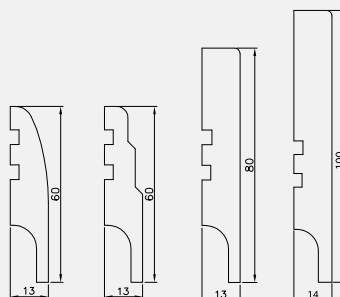

CENY LISTEW

Model	dekory	cena netto	cena brutto
LPP1W, LPP2W, LPP3W	Cell, 3D	20 zł	24,60 zł
LPP4W biała mat, biały	Cell	30 zł	36,90 zł

cena za 1 szt.

LPP2W LPP3W LPP1W LPP4W