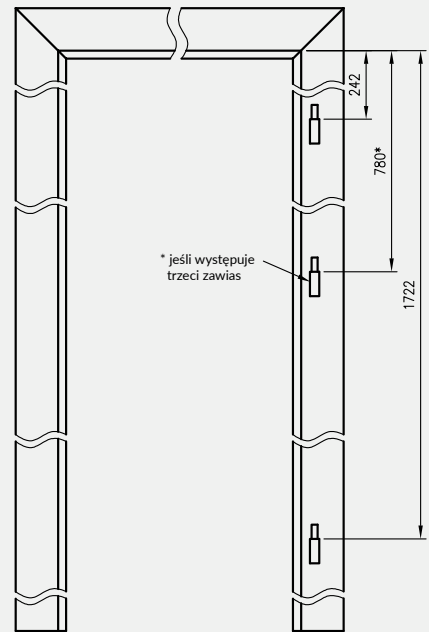

OŚCIEŻNICE REGULOWANE

Z KĄTOWNIKIEM K63 I N63

KONSTRUKCJA

Ościeżnica regulowana jest wykonana z wysokogatunkowej płyty drewnopochodnej MDF. Od strony ekspozycyjnej pokryta jest w całości drewnopodobną folią dekoracyjną DRE-Cell Decor, folią 3D, folią Finish, malowane** - w konfiguracji z kątownikiem K63 lub okleiną naturalną w konfiguracji z kątownikiem N63. Jej konstrukcja pozwala na zastosowanie do ścian o grubości od 75 - 320 mm oraz na regulację +20 mm.

** Dla zapewnienia wysokiej jakości ościeżnic malowanych, przed lakierowaniem są one oklejone specjalnym materiałem stanowiącym jednolity podkład.

ZASTOSOWANIE

Ościeżnica regulowana ma zastosowanie do:

- » drzwi wewnętrznołazienkowych przylgowych (do wszystkich kolekcji ramowych oraz płytowych o szerokości „90” i szerszych, ościeżnica powinna posiadać 3 zawiasy ø 13,5 mm).
- » drzwi wejściowych ENTER (zawiera 3 zawiasy ø 13, 5 mm, dodatkowy zaczep - dopłata 20 zł netto)
- » drzwi szklanych („ORC” wyposażone w 2 zawiasy ø 15 mm, specjalny zaczep i uszczelkę).

ZAWARTOŚĆ KOMPLETU

Belka główna (element poziomy i dwa pionowe wraz z elementami maskującymi), uszczelka drzwiowa, zestaw zawiasów, komplet elementów przeznaczonych do zmontowania ościeżnicy wg dołączonej instrukcji. Ościeżnice pakowane są w opakowania kartonowe.

Przekrój OR/ORC z ką. K63

Przekrój OR/ORC Natura z ką. N63

Przekrój pionowy drzwi przylgowych OR

wymagana wysokość otworu w murze 2073 mm (2079 mm dla drzwi szklanych)

Przekrój pionowy drzwi szklanych ORC

Przekrój poziomy OR/ORC

D - wymagana szerokość otworu w murze

CENY OŚCIEŻNIC REGULOWANYCH Z KĄTOWNIKIEM K63 I N63