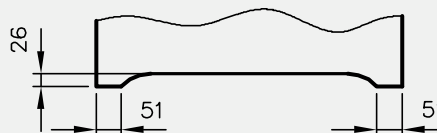

Zastosowanie podcicia wentylacyjnego w drzwiach szklanych rozwiernych o szerokości „80”, „90” oraz standardowego prześwitu (8 mm) zapewni spełnienie wymogu wentylacyjności - 0,022 m² całkowitej powierzchni wentylacyjnej.