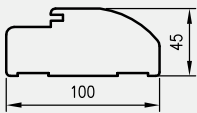

Ościeżnica prosta SOFT