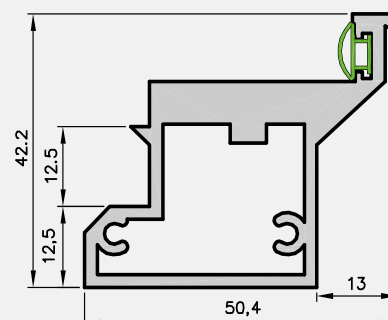

Profil ościeżnicy z uszczelką