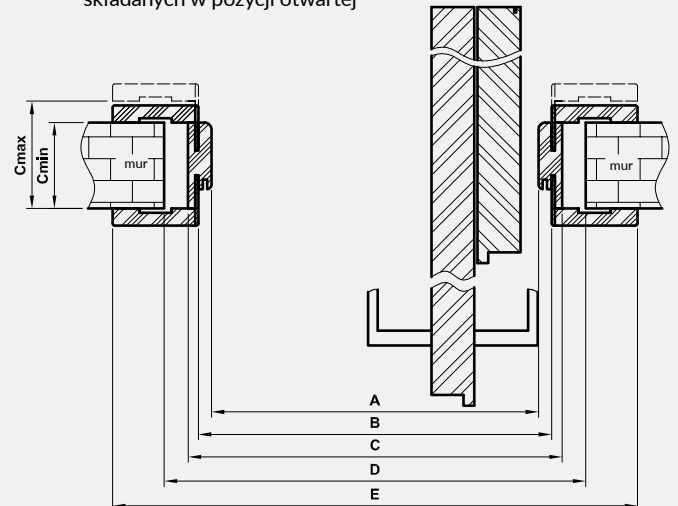

Przekrój poprzeczny drzwi składanych w pozycji otwartej*