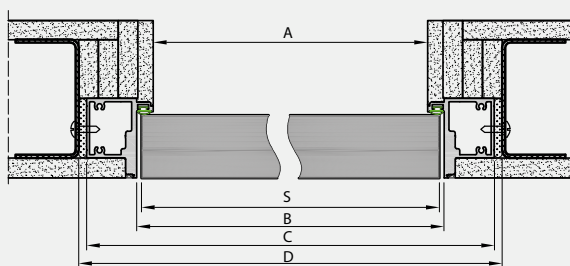

Przekrój poprzeczny drzwi Sara Eco (montaż w ścianie G-K)

Tab. Wymiary drzwi Sara Eco