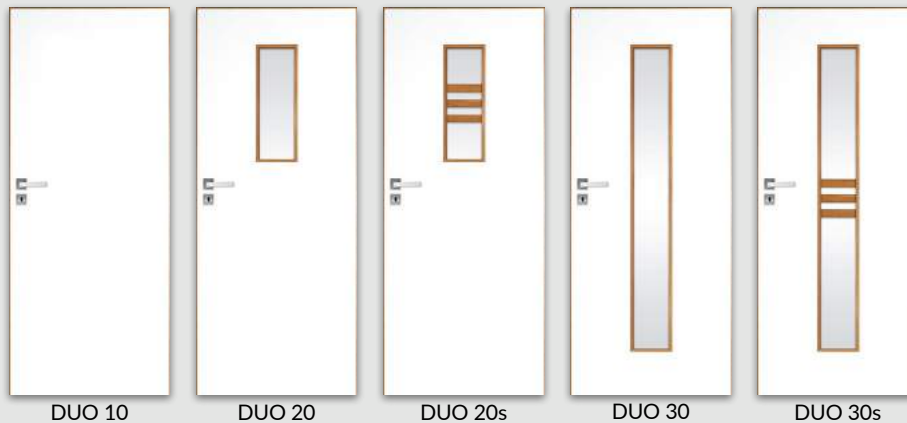

W STANDARDZIE

- » płaszczyzna skrzydła malowana na biało lakierem akrylowym UV o zwiększonej odporności na ścieranie
- » rama z płyty MDF
- » wypełnienie „plaster miodu”
- » szyba MAT DRE gr. 4 mm

OPCJE BEZ DOPŁATY

- » tuleje wentylacyjne białe
- » trzeci zawias

OPCJE ZA DOPŁATĄ

» wypełnienie płyta wiórowa otworowa	90 zł | 110,70 zł
» skrzydła „90” i „100”	25 zł | 30,75 zł
» podcięcie wentylacyjne	20 zł | 24,60 zł
» kratka wentylacyjna tworzywowa	20 zł | 24,60 zł

SKRZYDŁO PRZYLGOWE

- » krawędź „karniesz”, ramka przyszybowa zaokrąglona. **rys. 1**
- » 2 zawiasy wkręcane koloru srebrnego
- » zamek zasuwkowy na klucz zwykły, blokadę łazienkową, wkładkę patentową lub zamek oszczędnościowy

UWAGA: Płaszczyzna skrzydła malowana na biało, wybrany kolor dotyczy ramek przyszybowych, krawędzi skrzydła, w tym kolorze zalecamy też wybór ościeżnicy.