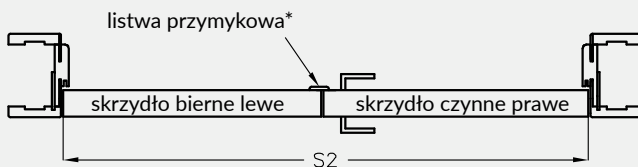

* do drzwi dwuskrzydłowych bezprzylgowych istnieje możliwość dokupienia listwy przymykowej szer. 30 mm

$$\text{cena drzwi dwuskrzydłowych} = \text{cena skrzydła} \times 2 + \text{cena ościeżnicy}$$

Symbol wymiaru	wymiar w [mm]	
	S2	kombinacja* Sc+Sb
"120"	1291	644+644
"130"	1391	744+644; 644+744
"140"	1491	844+644; 744+744; 644+844
"150"	1591	944+644; 844+744; 744+844; 644+944
"160"	1691	1044+644; 944+744; 844+844; 744+944; 644+1044
"170"	1791	1044+744; 944+844; 844+944; 744+1044
"180"	1891	1044+844; 944+944; 844+1044

kombinacja* - możliwe zestawienia szerokości skrzydeł czynnych (Sc) i biernych (Sb)