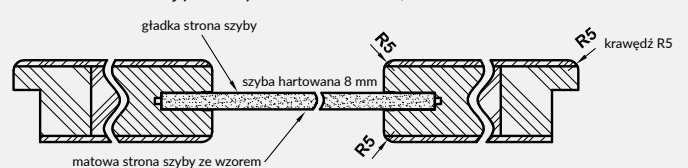

Przekrój poziomy drzwi VETRO A5, A10-A11

MODEL

VETRO A1-A5, A10-A15

Dekor DRE-Cell i Dekor 3D

649 zł netto | 798,27 zł brutto