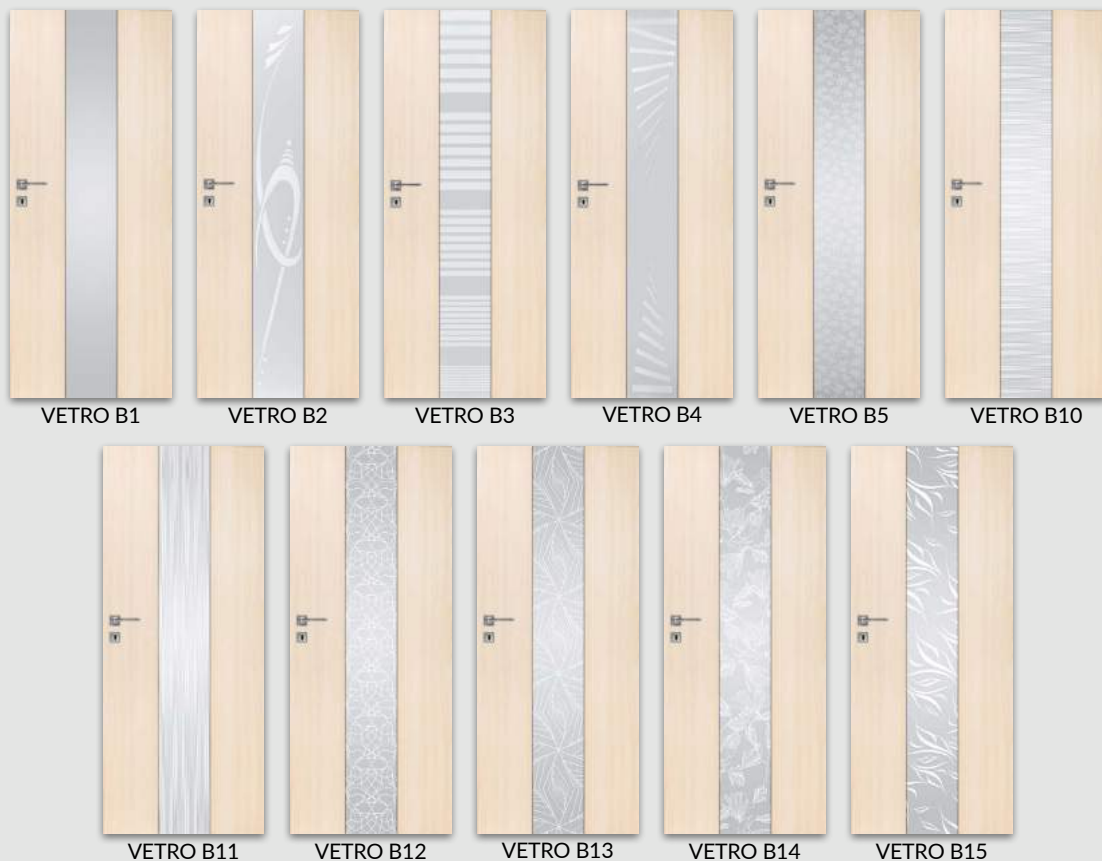

## SKRZYDŁO PRZESUWNE

- » krawędź bez przylgi **rys. 2**
- » gniazdo pod zamek hakowy i/lub uchwyty

**UWAGA:** Skrzydła VETRO B o szerokości „70” nie pasują do systemu przesuwne z kasetą ościeżnicową PA.

**UWAGA:** Brak możliwości skracania skrzydeł. Do skrzydeł przylgowych VETRO należy stosować ościeżnice z 3 zawiasami.

VETRO B – nie spełnia wymogów wentylacyjności.

rys. 1

krawędź R5

rys. 2

krawędź bez przylgi

## VETRO C1 decormat orzech ciemny ryfla

Dekor  
DRE-Cell

\*\*\* dekor tylko w ustawieniu poziomym

Szyby z kolekcji VETRO posiadają awers i rewers (ważne w zestawieniu obok siebie drzwi otwieranych odwrotnie). Przekroje poziome zamieszczone obok przedstawiają ułożenie szyby w wersji awers. Przy wyborze wersji rewers szyba jest obrócona o 180° wokół pionowej osi.