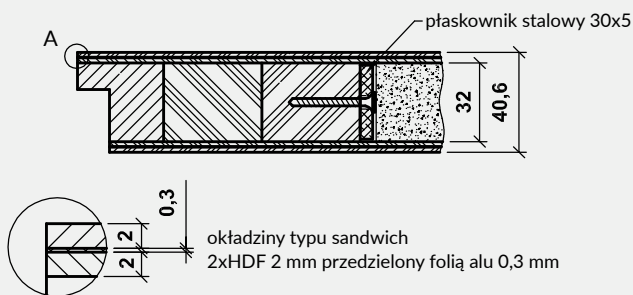

Skrzydło drzwiowe antywłamaniowe Solid RC2