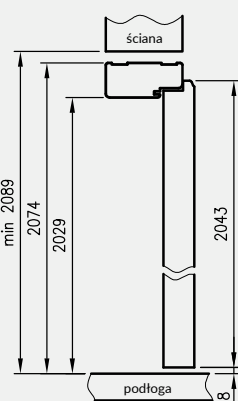

Przekrój pionowy drzwi przylgowych