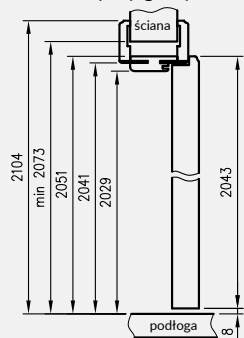

Przekrój pionowy drzwi przylgowych OR

wymagana wysokość otworu w murze 2073 mm (2079 mm dla drzwi szklanych)

Przekrój pionowy drzwi szklanych ORC