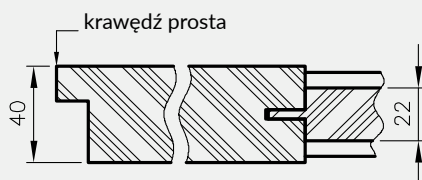

INFORMACJE TECHNICZNE

KONSTRUKCJA SKRZYDEŁ RAMOWYCH (NIE DOTYCZY KOLEKCJI VETRO A, B, C, D)

Konstrukcja skrzydeł ramowych wykonana jest w całości z płyty MDF:

ramiaki pionowe z MDF 40 mm (oprócz kolekcji TIZANO i TIXA)

ramiaki poziome zewnętrzne z MDF 35 mm

ramiaki poziome wewnętrzne:

- MDF 22 mm w skrzydłach Auri, Piano, Even, Premium, Fosca, Sinco, Tizano, Tixa, Triesta*, Ena*, Verano* i Emena* (* W kolekcji Ena 1-2, Triesta 1-2, Emena 1-2, Verano 1-2, ramiak przy dużej szybie wykonany z MDF 35 mm. Natomiast w modelach Ena 3-5, Verano 3-5, Emena 3-5 i Triesta 3 dwa ramiaki przy dużych szybach wykonane z MDF 35 mm.)

- MDF 35 mm w skrzydłach Nestor, Elsa, Lexa, Scala i Trevi

Przekrój poziomy drzwi
Auri, Emena, Verano, Piano, Premium,
Fosca, Sinco, Ena, Even, Triesta