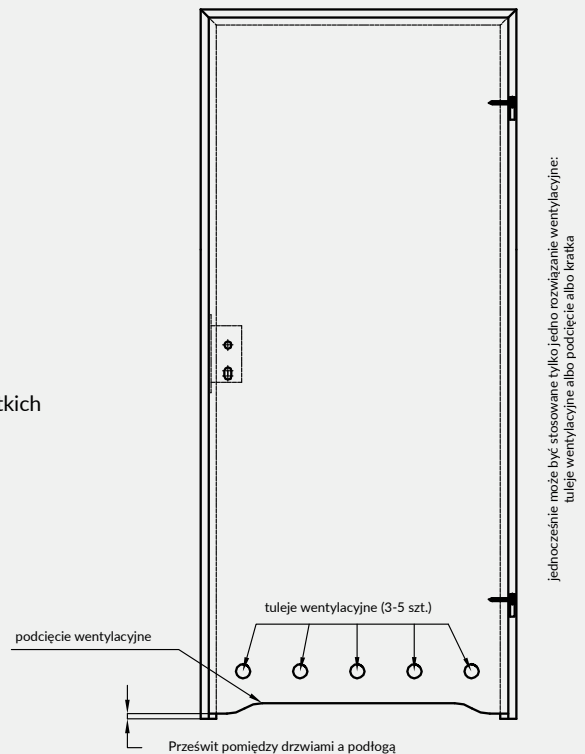

Zapewnienie powierzchni wentylacyjnej w drzwiach przylgowych**

Symbol wymiaru drzwi	drzwi z tulejami wentylacyjnymi		drzwi z podcięciem wentylacyjnym	
	powierzchnia wentylacyjna tulei i prześwitu 8 mm [m²]	wymagany prześwit dla spełnienia wymogu wentylacyjności [w mm]	powierzchnia wentylacyjna podcięcia i prześwitu 8 mm [m²]	wymagany prześwit dla spełnienia wymogu wentylacyjności [w mm]
"100"	0,011	19*	0,033	0
"90"	0,010	21*	0,029	1
"80"	0,009	24*	0,025	4
"70"	0,008	28*	0,021	14*
"60"	0,007	33*	0,018	35*

Zapewnienie powierzchni wentylacyjnej w drzwiach Sara Eco oraz we wszystkich drzwiach bezprzylgowych rozwiernych

Symbol wymiaru drzwi	drzwi z tulejami wentylacyjnymi		drzwi z podcięciem wentylacyjnym	
	powierzchnia wentylacyjna tulei i prześwitu 8 mm [m²]	wymagany prześwit dla spełnienia wymogu wentylacyjności [w mm]	powierzchnia wentylacyjna podcięcia i prześwitu 8 mm [m²]	wymagany prześwit dla spełnienia wymogu wentylacyjności [w mm]
"100"	0,0112	19*	0,033	0
"90"	0,0104	21*	0,029	1
"80"	0,0096	23*	0,025	4
"70"	0,0082	27*	0,021	12*
"60"	0,0074	32*	0,018	31*

Powyżej podano wymaganą wysokość prześwitu pod drzwiami, zapewniającą 0,022 m² całkowitej powierzchni wentylacyjnej. Standardowo prześwit ten dla skrzydeł wynosi 8 mm.

* należy zwiększyć prześwit do podanej wysokości poprzez skrócenie skrzydła od dołu (w przypadku gdy skrócenie jest możliwe – patrz **)

** Wyjątki nie ujęte w tabeli (skrzydła których nie można skrócić):

- Kolekcja Vetro A i C – zastosowanie podcięcia wentylacyjnego w drzwiach o szerokości „80”-„100” oraz standardowego prześwitu pod drzwiami (8 mm) zapewni spełnienie wymogu wentylacyjności.
- Kolekcje Vetro B i D – nie spełniają wymogów wentylacyjności.
- Skrzydła przesuwne – z uwagi na konstrukcję systemu przesuwego (oddalenie od ściany/tunelu o 12 mm) spełniają wymóg wentylacyjności bez konieczności stosowania dodatkowych opcji.
- Nie można skrać także drzwi dwuskrzydłowych oraz składanych FOLDE.

PODCIĘCIA WENTYLACYJNE

standardowe podcięcie w drzwiach

podcięcie w drzwiach w okleinie naturalnej o szerokości „70” - „90”

podcięcie w drzwiach Vetro A i C

podcięcie w drzwiach Vetro B