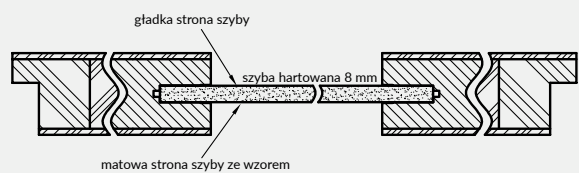

Szyby z kolekcji VETRO posiadają awers i rewers (ważne w zestawieniu obok siebie drzwi otwieranych odwrotnie). Przekroje poziome zamieszczone obok przedstawiają ułożenie szyby w wersji awers. Przy wyborze wersji rewers szyba jest obrócona o 180° wokół pionowej osi.

MODEL

VETRO natura B1-B5, B10-B15

okleina naturalna

836 zł netto | 1028,28 zł brutto