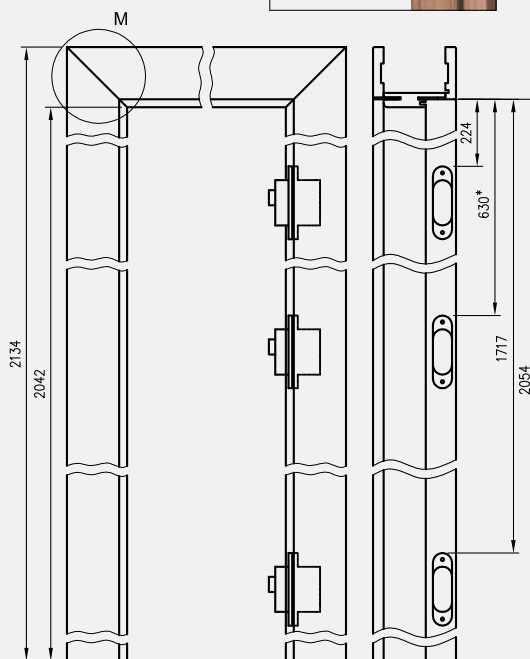

* jeśli występuje