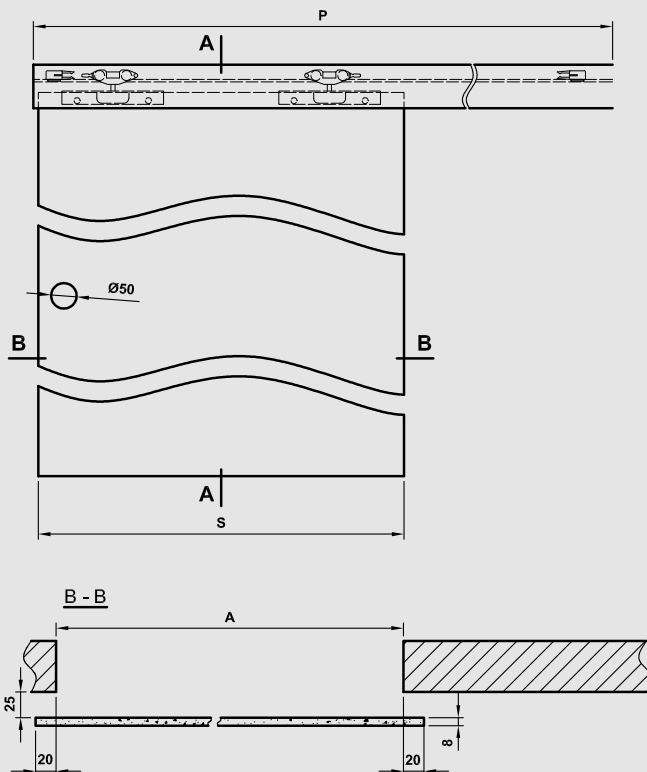

A - A przekrój pionowy systemu Spazio TP

A - A przekrój pionowy systemu Spazio TO

Tab. Wymiary

	S	A	P
„60”	630	590	1340
„70”	730	690	1540
„80”	830	790	1740
„90”	930	890	1940

S - szerokość skrzydła  
A - szerokość otworu w murze  
P - długość prowadnicy