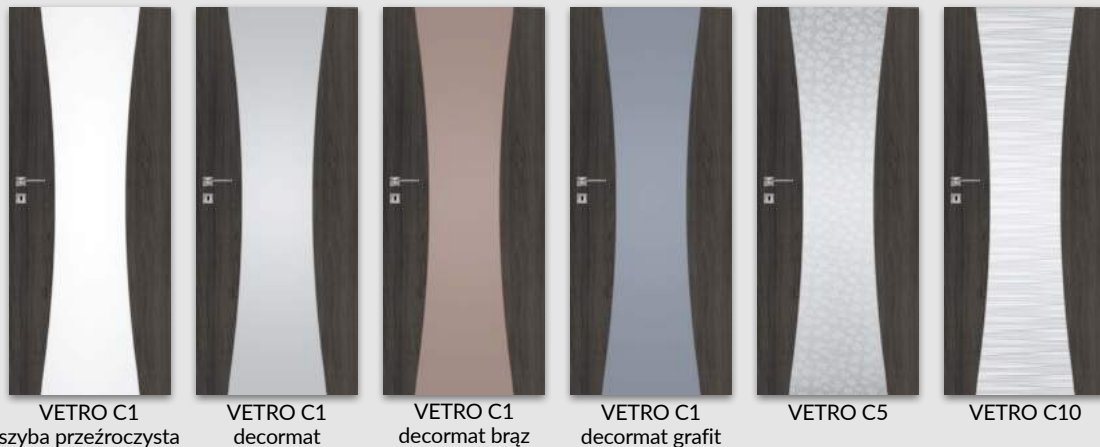

## W STANDARDZIE

- » rama o stałej szerokości z płyty MDF wzmocniona sklejką
- » wypełnienie płyta wiórowa otworowa
- » szyba hartowana gr. 8 mm o zmiennej szerokości, zależnej od szerokości skrzydła

## SKRZYDŁO PRZYLGOWE

- » krawędź R5 **rys. 1**
- » 3 zawiasy wkręcane koloru srebrnego
- » zamek zasuwkowy na klucz zwykły, blokadę łazienkową, wkładkę patentową lub zamek oszczędnościowy

**UWAGA:** Brak możliwości skracania skrzydeł.

Do skrzydeł VETRO należy stosować ościeżnice z 3 zawiasami.  
VETRO C - „80”-„100” - z podcięciem spełnia wymogi wentylacyjności.

rys. 1

krawędź  
R5

**UWAGA:** W kolorze biąta mat skrzydła dostępne również w wersji bezprzylgowej rozwiernej.

Szyby z kolekcji VETRO posiadają awers i rewers (ważne w zestawieniu obok siebie drzwi otwieranych odwrotnie). Przekrój poziomy zamieszczony poniżej przedstawia ułożenie szyby w wersji awers. Przy wyborze wersji rewers szyba jest obrócona o 180° wokół pionowej osi.