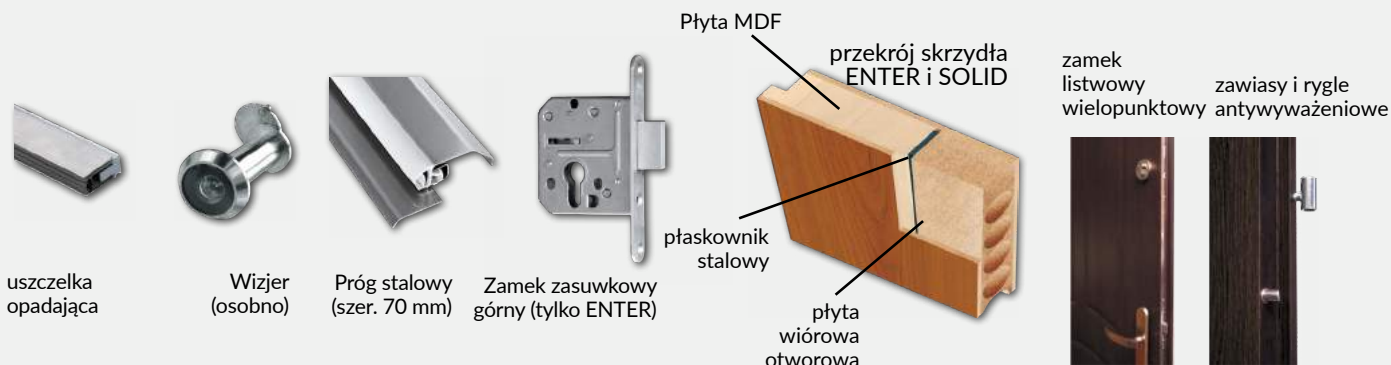

UWAGA: Modele ENTER 21-23 i SOLID 21-23 - skrzydła w laminatach CPL w standardzie z krawędzią z promieniem R 2,5 mm. Za dopłatą możliwość wyboru krawędzi prostej z obrzeżem gr. 1,5 mm.

krawędź R 2,5 mm w laminatach CPL

** W modelach 21-23 wykonane są wstawki aluminiowe o szerokości 8 mm umiejscowione w jednej płaszczyźnie z powierzchnią drzwi z obu stron