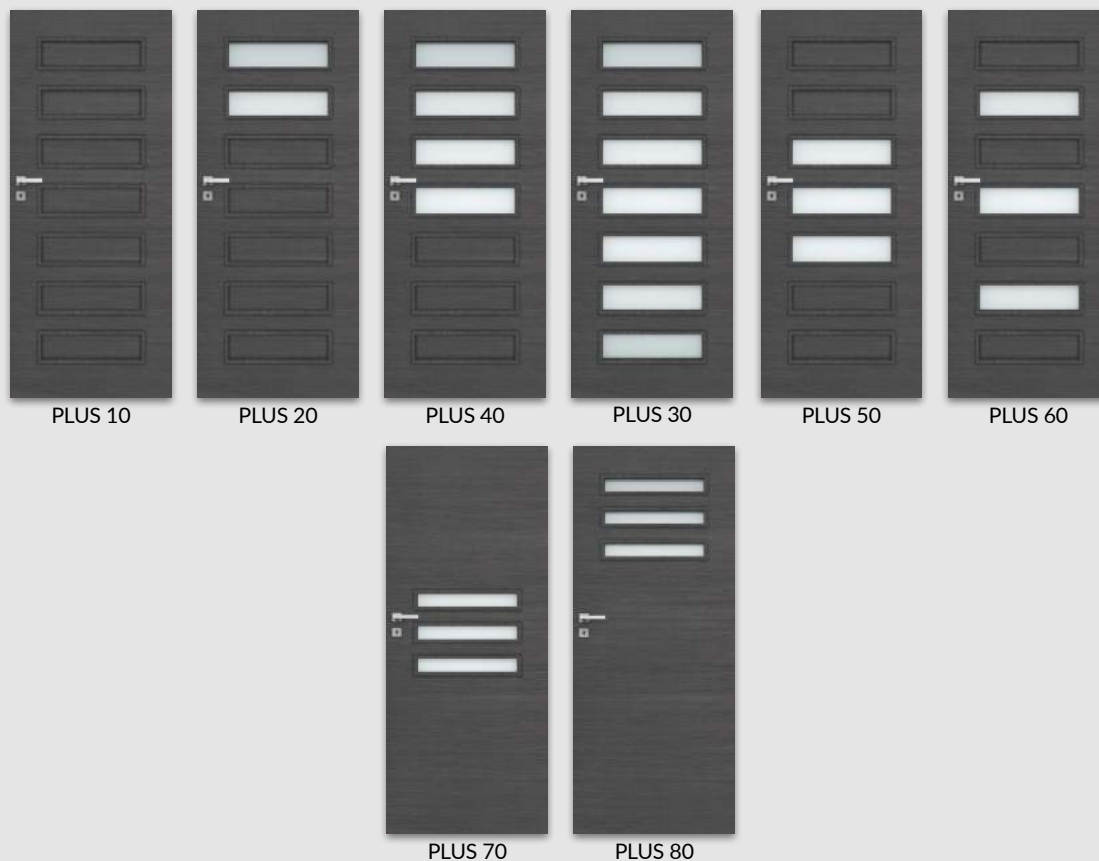

rys. 1 (TOP)

rys. 2

rys. 3 (TOP)

rys. 4

STANDARD 40 i STANDARD 10 - orzech

Dekor DRE-Cell 1	biały (struktura)	jesion	buk	olcha	dąb złoty	calvados	orzech				
Dekor DRE-Cell 2	biała mat*	sosna biała	wiąz syberyjski	srebrna	dąb piaskowy	dąb bielony ryfla	dąb vintage	orzech karmelowy	dąb złoty ryfla	orzech ciemny ryfla	dąb szary ryfla***
	wiąz tabac	wiąz antracyt	wenge ciemne								
Dekor 3D	dąb grand	wiąz	orzech amerykański	heban	dąb polski 3D						