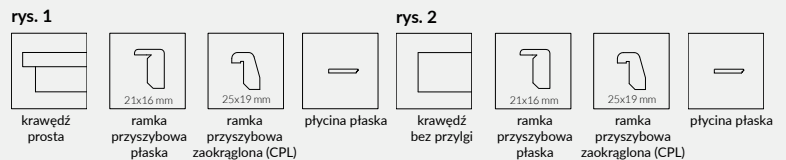

UWAGA: W skrzydłach przylgowych oklejonych laminatami CPL możliwy wybór skrzydła z krawędzią o promieniu R=2,5 mm.

UWAGA: Zmienne wysokości występują w całej kolekcji PLUS. Skrzydła w zależności od wybranego wariantu posiadają wysokość 1983 mm, 2043 mm, 2110 mm lub 2240 mm - dedykowane są do ościeżnic przylgowych z trzema zawiasami, w odpowiednich wariantach wysokości.

OPCJE ZA DOPŁATĄ

- » krawędź prosta oraz bez przylgi w laminatach CPL oklejona obrzeżem gr. 1,5 mm 30 zł | **36,90 zł**
- » szyba dekoracyjna MAT DRE, DECORMAT BRAZ, DECORMAT GRAFIT (dotyczy skrzydła) PLUS 20 20 zł | **24,60 zł**
- PLUS 40, 50, 60, 70, 80 40 zł | **49,20 zł**
- PLUS 30 65 zł | **79,95 zł**
- » wypełnienie:
  - płyta wiórowa otworowa (1983 i 2043) 90 zł | **110,70 zł**
  - płyta wiórowa otworowa (2110 i 2240) 115 zł | **141,45 zł**
  - » skrzydła „90” i „100” (1983 i 2043) 18 zł | **22,18 zł**
  - » skrzydła „90” i „100” (2110 i 2240) 36 zł | **44,28 zł**
  - » skrzydła bezprzylgowe rozwierne 55 zł | **67,65 zł**
  - » podcięcie wentylacyjne 20 zł | **24,60 zł**
  - » kratka wentylacyjna tworzywowa 20 zł | **24,60 zł**
  - » kratka wentylacyjna aluminiowa 90 zł | **110,70 zł**
  - » listwa przymykowa drzwi dwuskrzydłowych bezprzylgowych 16 zł | **19,68 zł**
  - » drzwi dwuskrzydłowe cena skrzydła x 2
  - » **UWAGA:** trzeci zawias Estetic 80 do drzwi bezprzylgowych (dopłata doliczana jest do ceny ościeżnicy) 90 zł | **110,70 zł**

UWAGA: kolekcja PLUS 10-80 oklejona laminatem CPL w standardowej wysokości dostępna jest w wersji przesuwnej.

*** dekor tylko w ustawieniu poziomym																											
														biały (struktura)	jesion	buk	olcha	dąb złoty	calvados	orzech	Dekor DRE-Cell 1						
biała mat	sosna biała	wiąz syberyjski	srebrna	dąb piaskowy	dąb bielony ryfla	dąb vintage	orzech kamelowy	dąb złoty ryfla	orzech ciemny ryfla	dąb szary ryfla***	wiąz tabac	wiąz antracyt	wenge ciemne	Dekor DRE-Cell 2													
														biały	biel szlachetna VVF7206	szary jasny	szary ciemny	beton 1 F6462	dąb gray	dąb walijski	akacja	orzech celini	orzech	miodowy dąb	kasztan	orzech palony	Laminat CPL

MODEL	Dekor DRE-Cell 1	Dekor DRE-Cell 2	Laminat CPL 0,15-0,20 mm*
198 PLUS 10-80	340 zł netto | 418,20 zł brutto	389 zł netto | 478,47 zł brutto	457 zł netto | 562,11 zł brutto
PLUS 10-80	-	-	457 zł netto | 562,11 zł brutto
211 PLUS 10-80	379 zł netto | 466,17 zł brutto	443 zł netto | 544,89 zł brutto	514 zł netto | 632,22 zł brutto
224 PLUS 10-80	379 zł netto | 466,17 zł brutto	443 zł netto | 544,89 zł brutto	514 zł netto | 632,22 zł brutto

* cena skrzydeł z krawędzią o promieniu R 2,5 mm
Szerokość skrzydeł: jednoskrzydłowe „60”÷„100”, dwuskrzydłowe „120-200”, dwuskrzydłowe bezprzylgowe „120” - „180”.
Informacje techniczne: ościeżnice: str. 144 i 146, skrzydła drzwiowe: str. 170-178.