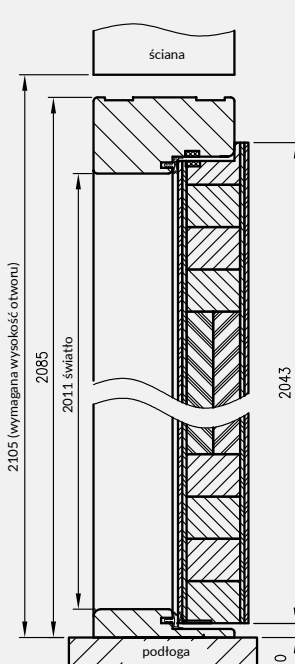

ościeżnica drewniana - widok z przodu

przekrój pionowy drzwi Forca

Przekrój nadproża ościeżnicy drewnianej do skrzydeł Forca

Przekrój poziomy ościeżnicy w murze

	A	B	C	D
„80”	800	824	908	948
„90”	900	924	1008	1048
„100”	1000	1024	1108	1148