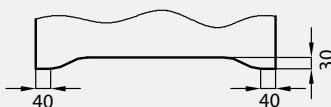

podcięcie w drzwiach w okleinie naturalnej o szerokości „70” - „90”