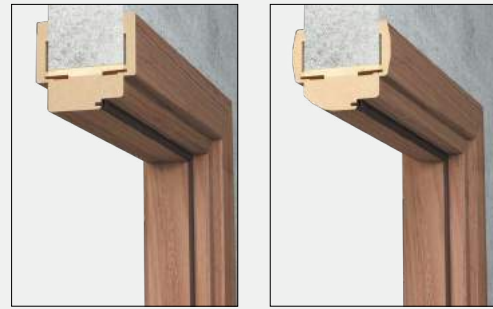

OŚCIEŻNICE PROSTE

KONSTRUKCJA

Ościeżnica prosta wykonana jest z wysokogatunkowej płyty MDF i oklejona jest ekologiczną, drewnopodobną folią dekoracyjną DRE-Cell, folią 3D, laminatem CPL 0,15 - 0,2 mm, folią Finish lub okleiną naturalną. Ościeżnica posiada stałą szerokość 100 mm.

ZASTOSOWANIE

Ościeżnica prosta ma zastosowanie do drzwi:

- » wejściowych ENTER (wyposażona w 3 zawiasy $\varnothing$ 13,5 mm i dodatkowy zaczep górny)
- » wejściowych SOLID (wyposażona w 3 zawiasy $\varnothing$ 13,5 mm i 4 zaczepy pod zapadkę i zasuwki zamka listwowego)
- » szklanych („OPC” wyposażone w 2 zawiasy $\varnothing$ 15 mm, specjalny zaczep i uszczelkę)
- » pozostałych drzwi przylgowych (z zastosowaniem 2 lub 3 zawiasów $\varnothing$ 13,5 mm,

3 zawiasy do drzwi ramowych oraz płytowych o szerokości „90” i szerszych)
Do ościeżnicy prostej i prostej SOFT stosujemy opaski maskujące, a do ościeżnicy prostej SOFT natura kątowniki maskujące.

ZAWARTOŚĆ KOMPLETU

Belka główna (element poziomy i dwa elementy pionowe), uszczelka drzwiowa, zestaw zawiasów, komplet elementów przeznaczonych do zmontowania ościeżnicy wg dołączonej instrukcji. Ościeżnice pakowane są w opakowania kartonowe.