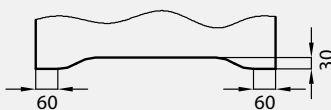

PODCIĘCIA WENTYLACYJNE

standardowe podcięcie w drzwiach