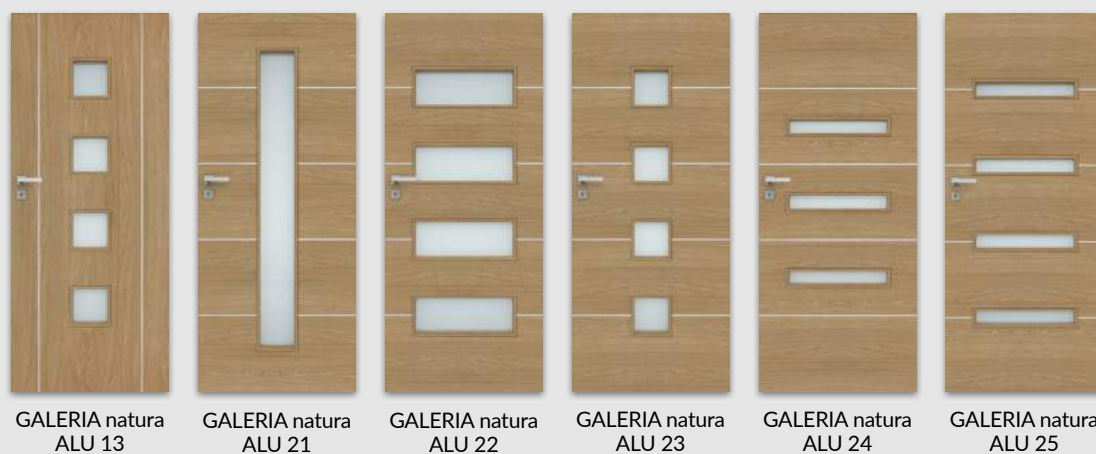

W Galerii Natura Alu występuje jednobarwne, jednolite usłojenie. Skrzydła bierne Galeria Natura Alu 20, 21, 22, 23, 24, 25 i 60 wykonujemy bez poziomych wstawek aluminiowych, w jednolitym usłojeniu.

W wersji przesuwnej drzwi dwuskrzydłowych GALERIA Natura Alu 20, 21, 22, 23, 24, 25 i 60, na wysokości skrzydła mogą wystąpić różnice w umiejscowieniu względem siebie poziomych wstawek aluminiowych.

UWAGA: Specyfiką okleiny naturalnej jest możliwość wystąpienia różnic w usłojeniu i wybarwieniu. Różnice te nie mogą być podstawą uznania reklamacji.

okleina naturalna

MODEL

GALERIA natura ALU 13, 21, 22, 23, 24, 25

okleina naturalna

845 zł netto | 1039,35 zł brutto