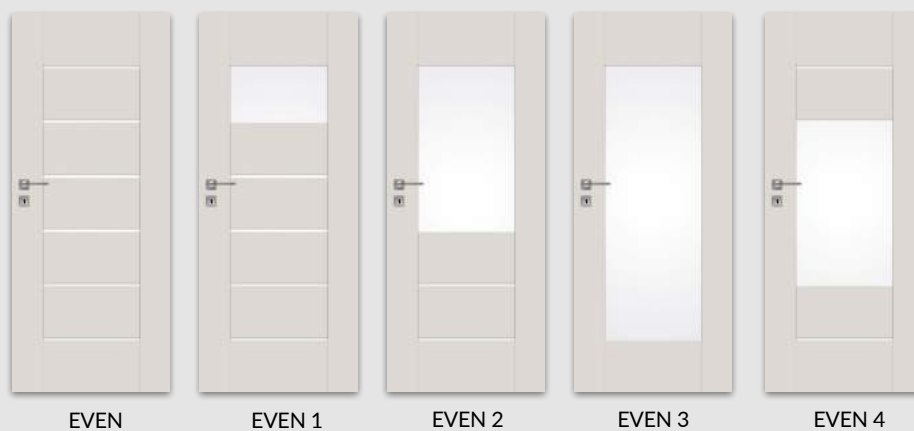

## SKRZYDŁO PRZESUWNE

- » krawędź bez przylgi **rys. 2**
- » gniazdo pod zamek hakowy i/lub uchwyty

**UWAGA:** Do skrzydeł przylgowych EVEN należy stosować ościeżnice z 3 zawiasami.

rys. 1

rys. 2

Dla zapewnienia wysokiej jakości produktów malowanych, przed lakierowaniem zarówno skrzydła drzwiowe, jak i ościeżnice oklejone są specjalnym materiałem stanowiącym jednolity podkład.