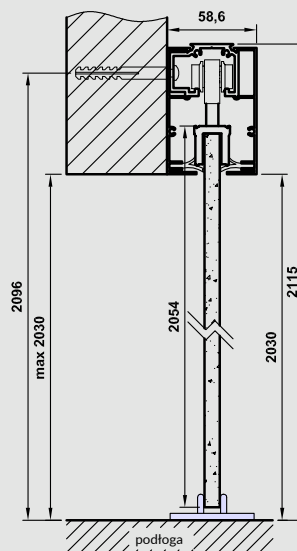

A - A przekrój pionowy systemu Spazio TP

A - A przekrój pionowy systemu Spazio TO

Tab. Wymiary

	S	A	P
„60”	630	590	1340
„70”	730	690	1540
„80”	830	790	1740
„90”	930	890	1940

S - szerokość skrzydła  
A - szerokość otworu w murze  
P - długość prowadnicy