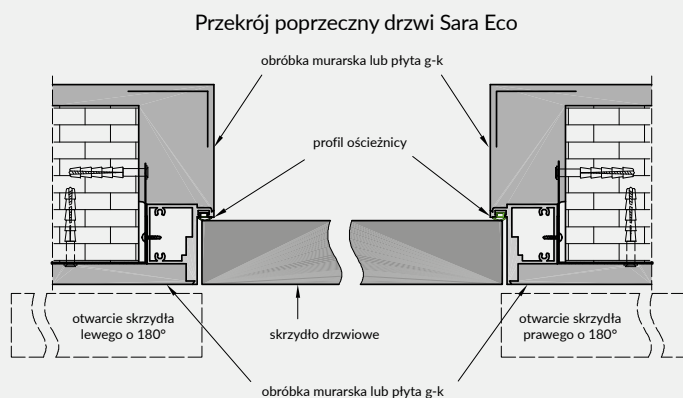

KONSTRUKCJA DRZWI SARA ECO OBEJMUJE:

Ościeżnicę aluminiową, po zamontowaniu niewidoczną, wmurowaną w ościeże lub obrobioną płytami Gipsowo-Kartonowymi. Po obróbce murarskiej widoczny jedynie wręb ościeżnicy, przygotowany do malowania np. w kolorze ścian.

Skrzydło płytowe bezprzylgowe w dwóch wariantach wykończenia:

- » Szerokie płaszczyzny skrzydła zagruntowane i przygotowane do malowania lub tapetowania (np. w kolorze ścian). Krawędzie skrzydła oklejone obrzeżem umożliwiającym jego pomalowanie. Malowanie należy wykonać we własnym zakresie lub wybrać dekory malowane.
- » Szerokie płaszczyzny skrzydła oklejone foliami z grupy DRE-Cell lub 3D, krawędzie skrzydła oklejone obrzeżem w kolorze folii.

OPCJE ZA DOPŁATĄ W GRUNT

- » podcięcie wentylacyjne 20 zł | 24,60 zł

W STANDARDZIE SKRZYDŁA

- » rama z drewna iglastego
- » gniazda pod 2 zawiasy wpuszczane ISTAR
- » wypełnienie „plaster miodu”
- » zamek magnetyczny na klucz zwykły, blokadę łazienkową, wkładkę patentową lub zamek oszczędnościowy

OPCJE ZA DOPŁATĄ W DRE-CELL, 3D I MALOWANE

- » podcięcie wentylacyjne 20 zł | 24,60 zł
- » kratka wentylacyjna tworzywowa 20 zł | 24,60 zł
- » kratka wentylacyjna aluminiowa 90 zł | 110,70 zł
- » uszczelka opadająca 140 zł | 172,20 zł

Cena ościeżnicy zawiera również 2 zawiasy wpuszczane.