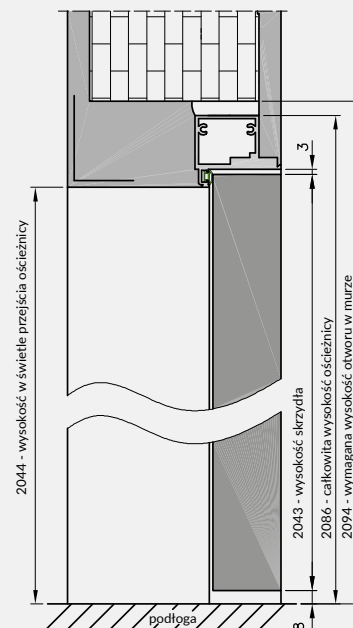

Cena ościeżnicy zawiera również 2 zawiasy wpuszczane.

Przekrój poprzeczny drzwi Sara Eco (montaż w ścianie G-K)

Przekrój pionowy drzwi Sara Eco

Profil ościeżnicy z uszczelką

Tab. Wymiary drzwi Sara Eco

	S	A	B	C	D
„60”	644	629	650	714	724
„70”	744	729	750	814	824
„80”	844	829	850	914	924
„90”	944	929	950	1014	1024
„100”	1044	1029	1050	1114	1124