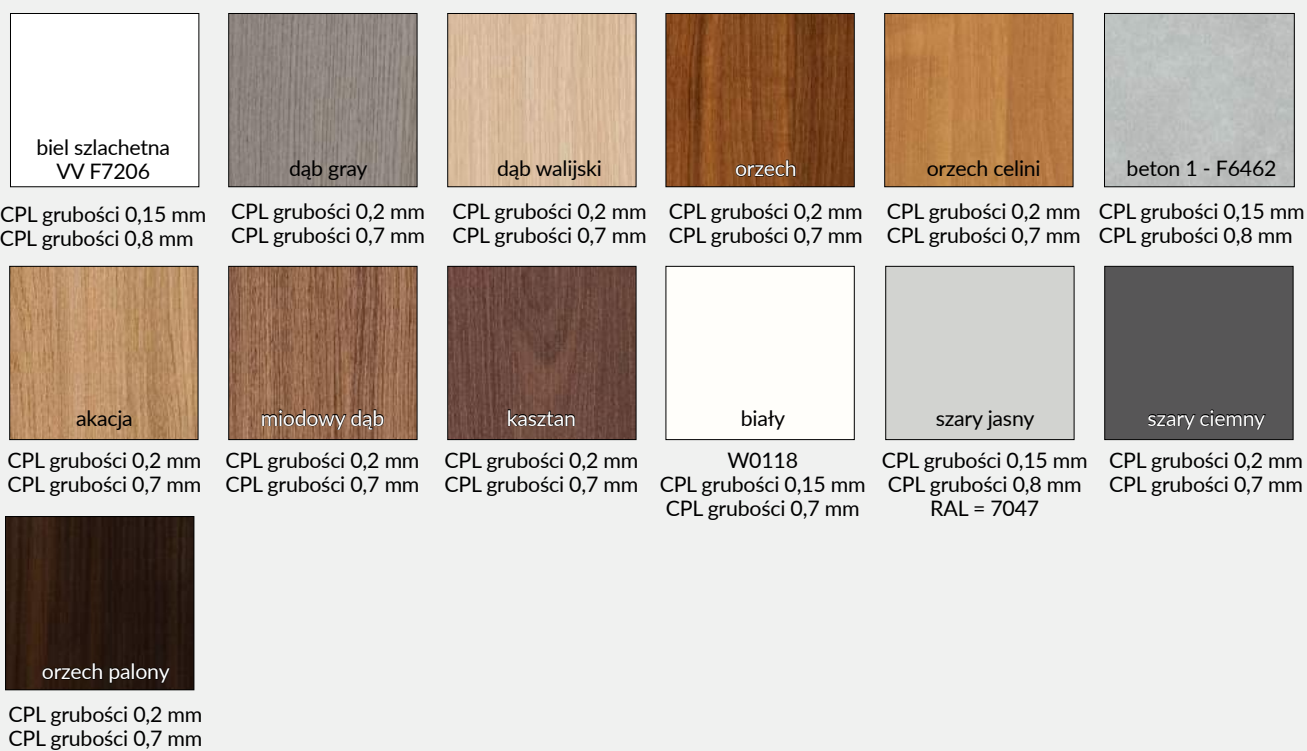

DEKORY

*** Dekory tylko w ułożeniu poziomym.