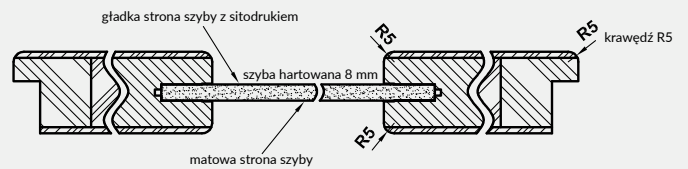

Przekrój poziomy drzwi A1-A4, A12-A15