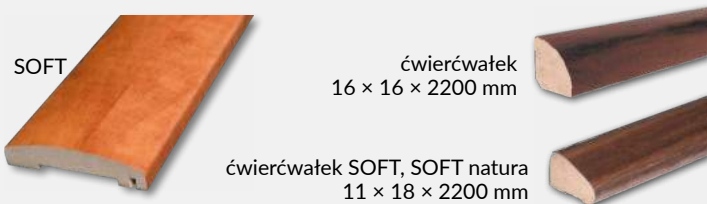

SOFT

ćwierćwałek  
16 x 16 x 2200 mm

ćwierćwałek SOFT, SOFT natura  
11 x 18 x 2200 mm