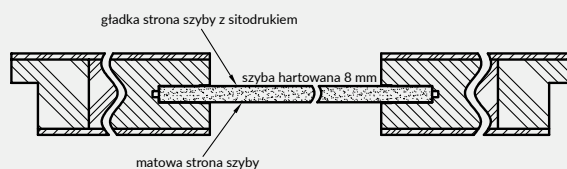

VETRO natura A3 - orzech ciemny

okleina naturalna

Przekrój poziomy drzwi A1-A4, A12-A15

Przekrój poziomy drzwi VETRO A5, A10-A11

Szyby z kolekcji VETRO posiadają awers i rewers (ważne w zestawieniu obok siebie drzwi otwieranych odwrotnie). Przekroje poziome zamieszczone obok przedstawiają ułożenie szyby w wersji awers. Przy wyborze wersji rewers szyba jest obrócona o 180° wokół pionowej osi.