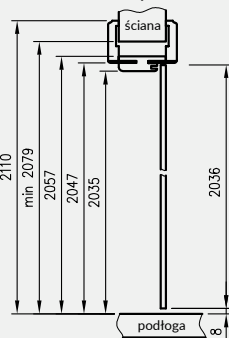

OŚCIEŻNICE REGULOWANE

Z KĄTOWNIKIEM K63 I N63

KONSTRUKCJA

Ościeżnica regulowana jest wykonana z wysokogatunkowej płyty drewnopochodnej MDF. Od strony ekspozycyjnej pokryta jest w całości drewnopodobną folią dekoracyjną DRE-Cell Decor, folią 3D, folią Finish, malowane** - w konfiguracji z kątownikiem K63 lub okleiną naturalną w konfiguracji z kątownikiem N63. Jej konstrukcja pozwala na zastosowanie do ścian o grubości od 75 - 320 mm oraz na regulację +20 mm.

** Dla zapewnienia wysokiej jakości ościeżnic malowanych, przed lakierowaniem są one oklejone specjalnym materiałem stanowiącym jednolity podkład.

ZASTOSOWANIE

Ościeżnica regulowana ma zastosowanie do:

- » drzwi wewnętrznołazienkowych przylgowych (do wszystkich kolekcji ramowych oraz płytowych o szerokości „90” i szerszych, ościeżnica powinna posiadać 3 zawiasy ø 13,5 mm).
- » drzwi wejściowych ENTER (zawiera 3 zawiasy ø 13, 5 mm, dodatkowy zaczep - dopłata 20 zł netto)
- » drzwi szklanych („ORC” wyposażone w 2 zawiasy ø 15 mm, specjalny zaczep i uszczelkę).

ZAWARTOŚĆ KOMPLETU

Belka główna (element poziomy i dwa pionowe wraz z elementami maskującymi), uszczelka drzwiowa, zestaw zawiasów, komplet elementów przeznaczonych do zmontowania ościeżnicy wg dołączonej instrukcji. Ościeżnice pakowane są w opakowania kartonowe.

Przekrój OR/ORC z ką. K63

Przekrój OR/ORC Natura z ką. N63

Przekrój pionowy drzwi przylgowych OR

wymagana wysokość otworu w murze 2073 mm (2079 mm dla drzwi szklanych)

Przekrój pionowy drzwi szklanych ORC

Przekrój poziomy OR/ORC

D - wymagana szerokość otworu w murze

CENY OŚCIEŻNIC REGULOWANYCH Z KĄTOWNIKIEM K63 I N63