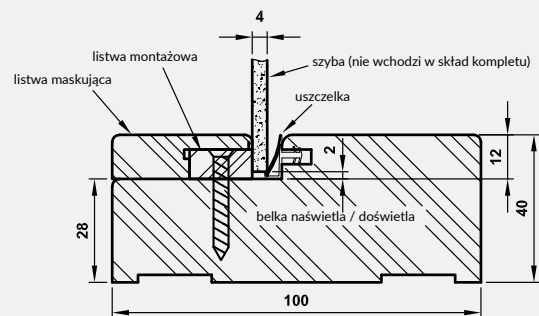

Rys. Przekrój naświetla / doświetla

Tabela wymiarów naświetli / doświetli