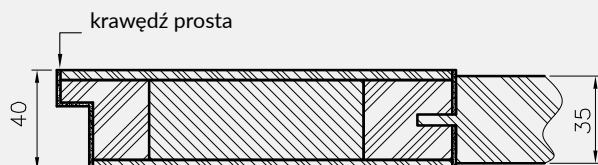

- MDF 35 mm w skrzydłach Nestor, Elsa, Lexa, Scala i Trevi

Przekrój poziomy drzwi  
Auri, Emena, Verano, Piano, Premium,  
Fosca, Sinco, Ena, Even, Triesta

Przekrój poziomy drzwi Elsa

Przekrój poziomy drzwi Tizano, Tixa