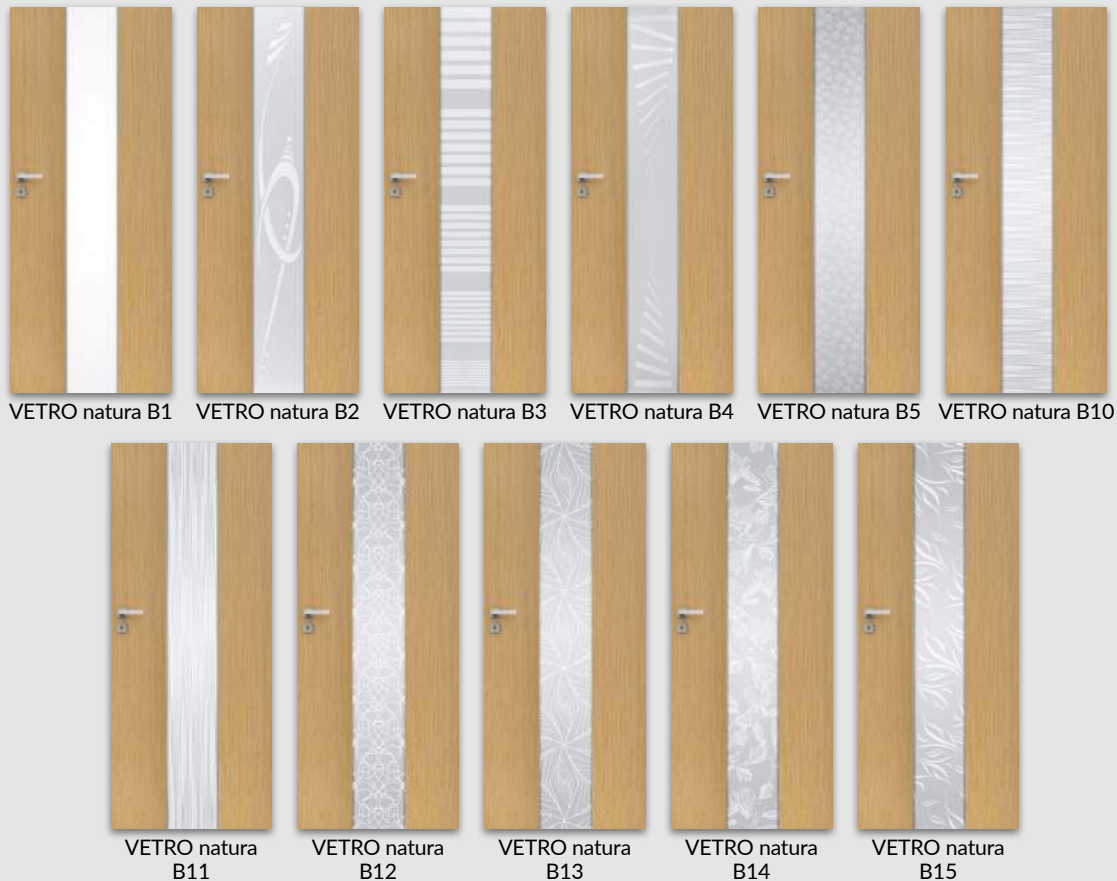

## SKRZYDŁO PRZESUWNE

- » krawędź bez przyłgi **rys. 2**
- » gniazdo pod zamek hakowy i/lub uchwyty

**UWAGA:** Skrzydła VETRO B w szerokości „70” w wersji przesuwnej nie pasują do systemu przesuwnej z kasetą ościeżnicową PA.

**UWAGA:** Brak możliwości skracania skrzydeł. Do skrzydeł VETRO należy stosować ościeżnice z 3 zawiasami.

VETRO B – nie spełnia wymogów wentylacyjności.

**UWAGA:** Specyfiką okleiny naturalnej jest możliwość wystąpienia różnic w usłojeniu i wybarwieniu. Różnice te nie mogą być podstawą uznania reklamacji.