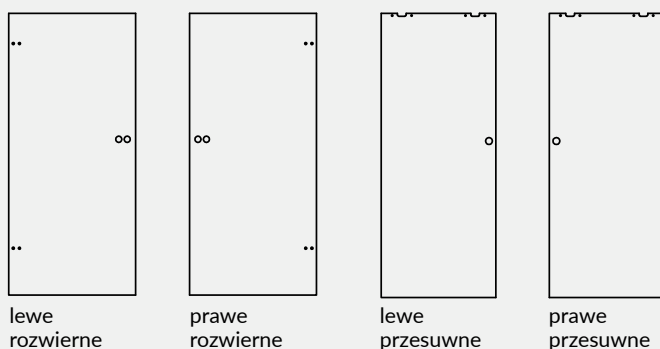

STRONY SKRZYDEŁ SZKLANYCH

Kolekcje GALLA i GRACCA posiadają awers i rewers skrzydeł.
Kolekcja GOSSA posiada jednakowy wzór z obu stron, widoczne powierzchnie szyb są gładkie.