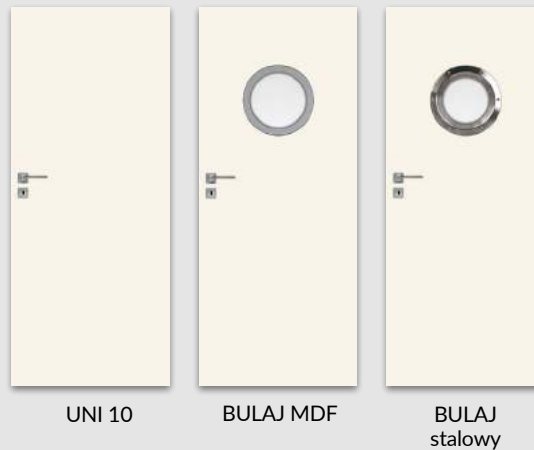

rys. 1

krawędź prosta

rys. 2

krawędź bez przylgi

Bulaj stalowy  
(dostępna wyłącznie szyba matowa lub przezroczysta)

UNI 10

BULAJ MDF

BULAJ stalowy