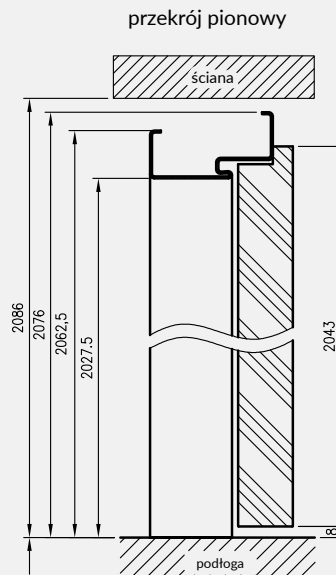

przekrój poprzeczny alternatywny sposób montażu

przekrój pionowy