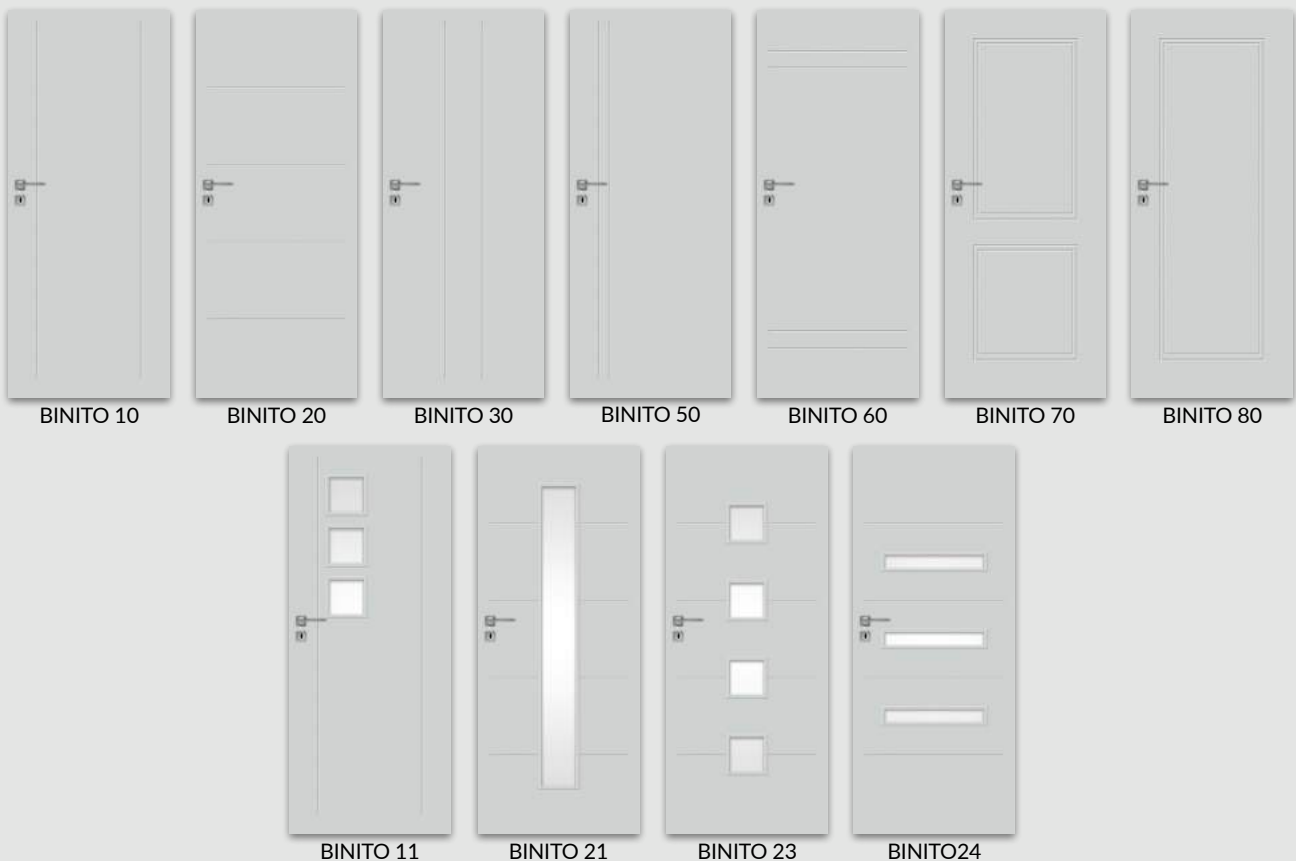

W STANDARDZIE

- » skrzydło malowane lakierem akrylowym UV
- » rama z drewna iglastego
- » wypełnienie „plaster miodu”
- » szyba kora biała gr. 4 mm

OPCJE BEZ DOPŁATY

- » szyby chinchila lub żaluzja
- » tuleje wentylacyjne
- » trzeci zawias do skrzydła przylgowego

UWAGA: Dla zapewnienia wysokiej jakości produktów malowanych, przed lakierowaniem zarówno skrzydła drzwiowe, jak i ościeżnice oklejone są specjalnym materiałem stanowiącym jednolity podkład.

SKRZYDŁO PRZYLGOWE

- » krawędź prosta, ramka przyszybowa płaska **rys. 1**
- » 2 zawiasy wkręcane koloru srebrnego
- » zamek zasuwkowy na klucz zwykły, blokadę łazienkową, wkładkę patentową lub zamek oszczędnościowy

SKRZYDŁO BEZPRZYLGOWE ROZWIERNIE (dopłata 55 zł netto)

- » krawędź bez przylgi, ramka przyszybowa płaska **rys. 2**
- » gniazda pod 2 zawiasy wpuszczane Estetic 80 (zawiasy stanowią wyposażenie ościeżnicy)
- » zamek magnetyczny na klucz zwykły, blokadę łazienkową, wkładkę patentową lub zamek oszczędnościowy

SKRZYDŁO PRZESUWNE

- » krawędź bez przylgi, ramka przyszybowa płaska **rys. 2**
- » gniazdo pod zamek hakowy i/lub uchwyty

OPCJE ZA DOPŁATĄ

- » szyba dekoracyjna MAT DRE, DECORMAT BRAZ, DECORMAT GRAFIT
  - BINITO 11, 23 10 zł | 12,30 zł
  - BINITO 21 20 zł | 24,60 zł
  - BINITO 24 40 zł | 49,20 zł
- » skrzydła „90” i „100” 30 zł | 36,90 zł
- » płyta wiórowo otworowa 90 zł | 110,70 zł
- » podcięcie wentylacyjne 20 zł | 24,60 zł
- » skrzydła bezprzylgowe rozwierne 55 zł | 67,65 zł
- » listwa przymykowa drzwi dwuskrzydłowych bezprzylgowych 26 zł | 31,98 zł
- » kratka wentylacyjna tworzywowa 20 zł | 24,60 zł
- » kratka wentylacyjna aluminiowa 90 zł | 110,70 zł
- » drzwi dwuskrzydłowe cena skrzydła x 2
- » **UWAGA:** trzeci zawias Estetic 80 do drzwi bezprzylgowych (dopłata doliczana jest do ceny ościeżnicy) 90 zł | 110,70 zł