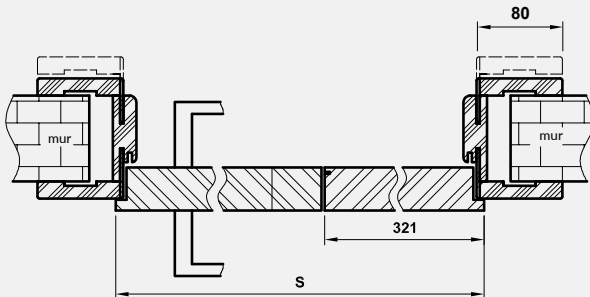

Tab. Wymiary

System drzwi składanych charakteryzuje się tym, że podczas otwierania drzwi, skrzydła składają się do pozycji równoległej względem siebie. System drzwi składanych obejmuje:

- » skrzydło składające się z dwóch części połączonych ze sobą za pomocą 3 zawiasów wpuszczanych (ceny skrzydeł w tabeli na poprzedniej stronie)
- » ościeżnicę regulowaną do drzwi składanych (ceny w tabeli na dole strony)

W STANDARDZIE

- » rama z drewna iglastego
- » wypełnienie „plaster miodu”
- » krawędź prosta **rys. 1**
- » zamek zasuwkowy na klucz zwykły, blokadę łazienkową, wkładkę patentową lub zamek oszczędnościowy
- » 3 zawiasy wpuszczane ISTAR między częściami skrzydła

OPCJE ZA DOPŁATĄ

- » wypełnienie płytą wiórową otworowa 90 zł | 110,70 zł
- » skrzydła „90” i „100” 18 zł | 22,14 zł

Przekrój poprzeczny drzwi składanych w pozycji zamkniętej (drzwi prawe, drzwi lewe to lustrzane odbicie)