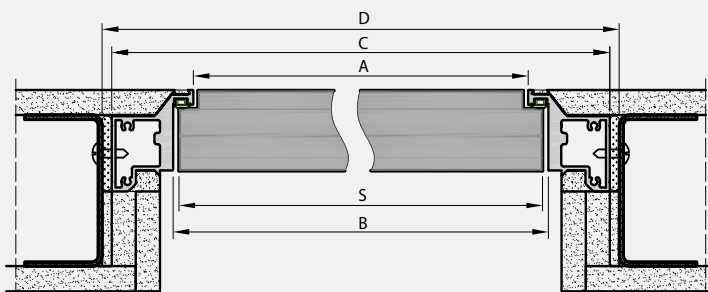

Tab. Wymiary drzwi Sara Eco