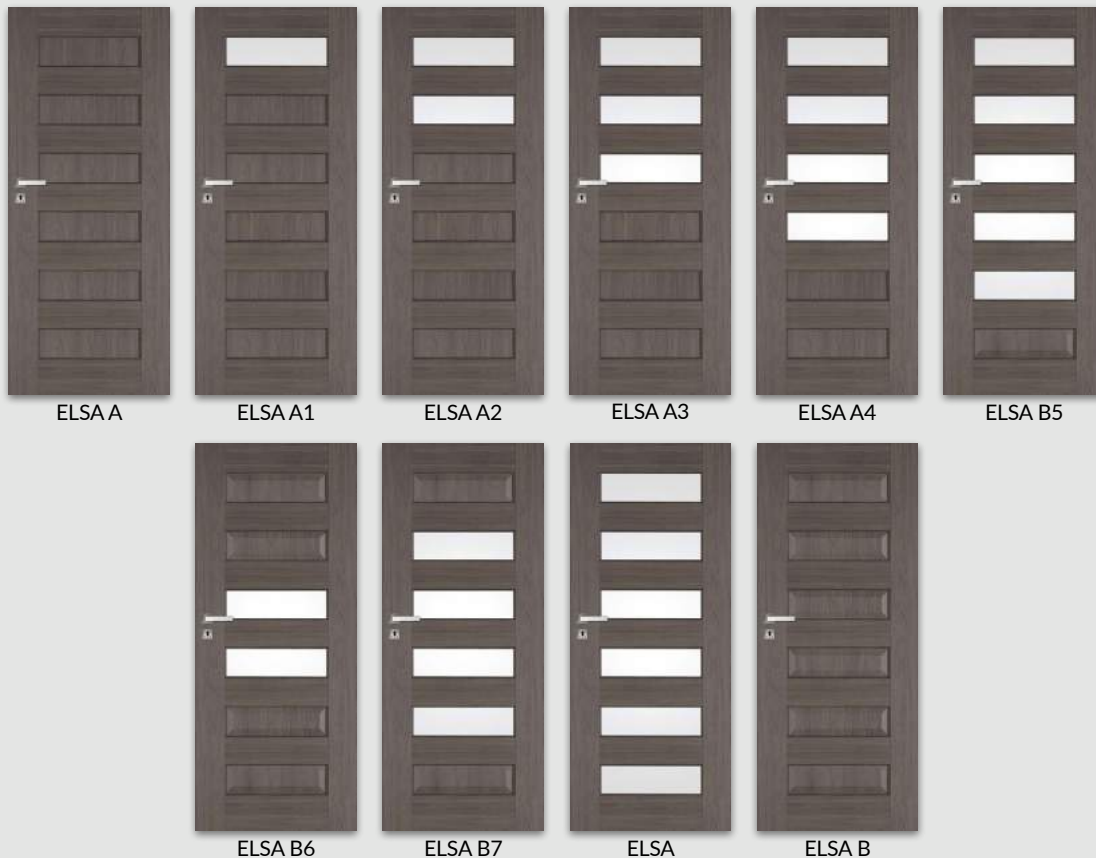

W STANDARDZIE

- » ramiaki z płyty MDF
- » szyba MAT DRE gr. 4 mm
- » płyciny płaskie (ELSA A), płyciny profilowane MDF gr. 19 mm (ELSA B)

OPCJE BEZ DOPŁATY

- » szyby DECORMAT BRĄZ, DECORMAT GRAFIT i szyba przeźroczysta
- » otwory pod tuleje wentylacyjne

OPCJE ZA DOPŁATĄ

- » tuleje wentylacyjne stalowe 1 szt. 33 zł | 40,59 zł
- » tuleje wentylacyjne tworzywowe 1 szt. 4 zł | 4,92 zł
- » skrzydła bezprzylgowe rozwierne 55 zł | 67,65 zł
- » skrzydła „90” i „100” 18 zł | 22,14 zł
- » podcięcie wentylacyjne 20 zł | 24,60 zł
- » listwa przymykowa drzwi dwuskrzydłowych bezprzylgowych 16 zł | 19,68 zł
- » drzwi dwuskrzydłowe cena skrzydła x2
- » **UWAGA:** trzeci zawias Estetic 80 do drzwi bezprzylgowych (dopłata doliczana jest do ceny ościeżnicy) 90 zł | 110,70 zł

SKRZYDŁO PRZYLGOWE

- » krawędź prosta **rys. 1**
- » 3 zawiasy wkręcane koloru srebrnego
- » zamek zasuwkowy na klucz zwykły, blokadę łazienkową, wkładkę patentową lub zamek oszczędnościowy

SKRZYDŁO BEZPRZYLGOWE ROZWIERNE (dopłata 55 zł netto)

- » krawędź bez przylgi **rys. 2**
- » gniazda pod 2 zawiasy wpuszczane Estetic 80 (zawiasy stanowią wyposażenie ościeżnicy)
- » zamek magnetyczny na klucz zwykły, blokadę łazienkową, wkładkę patentową lub zamek oszczędnościowy

SKRZYDŁO PRZESUWNE

- » krawędź bez przylgi **rys. 2**
- » gniazdo pod zamek hakowy i/lub uchwyty

UWAGA: Możliwość wykonania dostawek przylgowych „40”
Do skrzydeł przylgowych ELSA należy stosować ościeżnice z 3 zawiasami.

Kolekcja ELSA dzieli się na A i B:

A - wypełnienie płyciną płaską w kolorze skrzydła

B - wypełnienie płyciną wypukłą 19 mm w kolorze skrzydła