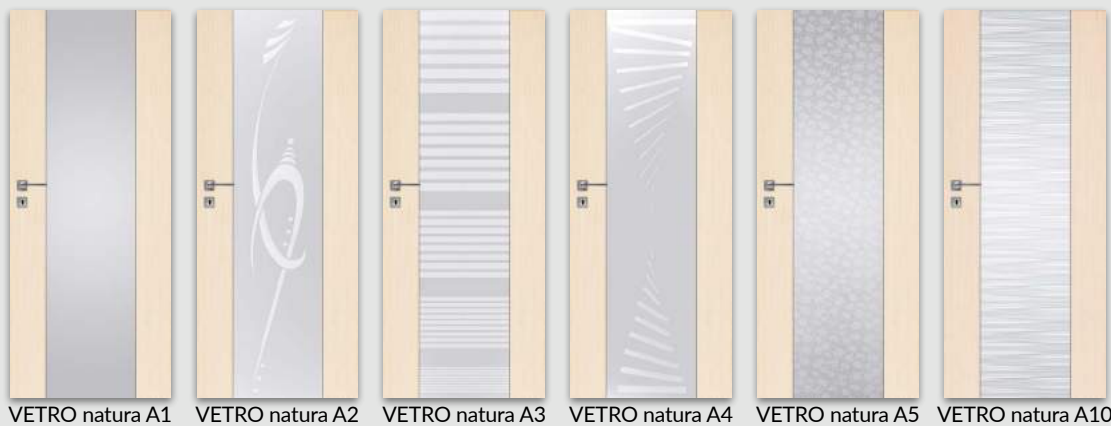

## SKRZYDŁO PRZYLGOWE

- » krawędź prosta **rys. 1**
- » 3 zawiasy wkręcane koloru srebrnego
- » zamek zasuwkowy na klucz zwykły, blokadę łazienkową, wkładkę patentową lub zamek oszczędnościowy

rys. 1

krawędź prosta

## SKRZYDŁO PRZESUWNE

- » krawędź bez przyłgi **rys. 2**
- » gniazdo pod zamek hakowy i/lub uchwyty

**UWAGA:** Skrzydła VETRO A w wersji przesuwnej nie pasują do systemu przesuwnej z kasetą ościeżnicową PA.

**UWAGA:** Brak możliwości skracania skrzydeł. Do skrzydeł VETRO należy stosować ościeżnice z 3 zawiasami.

VETRO A - „80”-„100” - z podcięciem spełnia wymogi wentylacyjności.

**UWAGA:** Specyfiką okleiny naturalnej jest możliwość wystąpienia różnic w ustojeniu i wybarwieniu. Różnice te nie mogą być podstawą uznania reklamacji.

okleina naturalna

Przekrój poziomy drzwi B1-B4, B12-B15

Przekrój poziomy drzwi VETRO B5, B10-B11

Szyby z kolekcji VETRO posiadają awers i rewers (ważne w zestawieniu obok siebie drzwi otwieranych odwrotnie). Przekroje poziome zamieszczone obok przedstawiają ułożenie szyby w wersji awers. Przy wyborze wersji rewers szyba jest obrócona o 180° wokół pionowej osi.