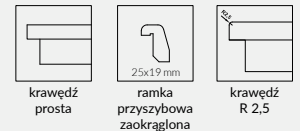

rys. 5 (CPL)