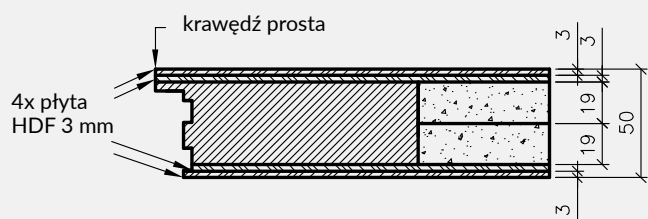

Skrzydło przylgowe przeciwpożarowe Athos EI 30