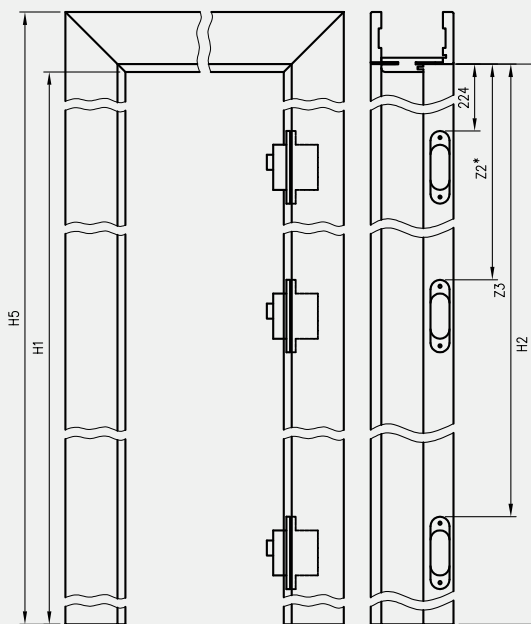

* jeśli występuje

* **UWAGA:** ościeznica 075-095 ma odmienny przekrój, dla grubości muru 75-89 mm konieczne będzie samodzielne skrócenie pióra kątownika ruchomego

H - wysokość skrzydła	H1	H2	H3	H4	H5	Z2	Z3
1983	1982	1994	2004	2019	2074	610	1657
2110	2109	2121	2131	2146	2201	651	1784
2240	2239	2251	2261	2276	2331	695	1914