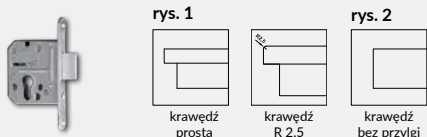

## SKRZYDŁO BEZPRZYLGOWE ROZWIERNIE (dopłata 55 zł netto)

- » krawędź bez przyłgi **rys. 2**
- » gniazda pod 2 zawiasy wpuszczane Estetic 80 (zawiasy stanowią wyposażenie ościeżnicy)
- » zamek magnetyczny na klucz zwykły, blokadę łazienkową, wkładkę patentową lub zamek oszczędnościowy