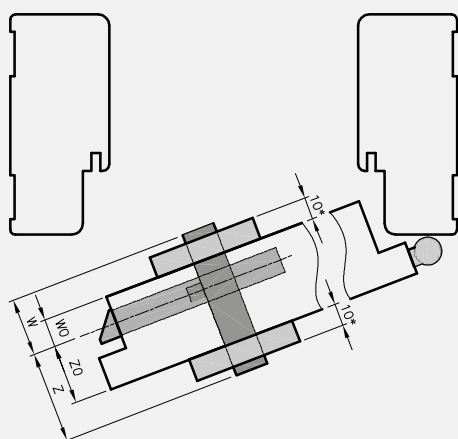

INFORMACJE TECHNICZNE

GRUBOŚĆ SKRZYDEŁ I DOBÓR WKŁADKI PATENTOWEJ

Rodzaj skrzydła	Grubość skrzydeł	proporcja w skrzydle (W0/Z0)	Zalecany ** wymiar wkładki (W/Z)	Dotyczy wkładki z gałką	
				Wkładka z gałką po wewnętrznej stronie (W/Z)	Wkładka z gałką po zewnętrznej stronie (W/Z)
Skrzydła przylgowe	40	14 / 26	25 / 40 26 / 36 26 / 41 30 / 40	25G / 40 26G / 36 26G / 41 30G / 40	25 / 40G 26 / 36G 26 / 41G 30 / 40G
Skrzydła przylgowe Sara Eco	40	24 / 16	35 / 30 36 / 26 36 / 31 40 / 30	35G / 30 36G / 26 36G / 31 40G / 30	35 / 30G 36 / 26G 36 / 31G 40 / 30G
Skrzydła bezprzylgowe	40	20 / 20	31 / 31 30 / 30 35 / 35	31G / 31 30G / 30 35G / 35	
Skrzydła bezprzylgowe Sara Eco	40	16 / 24	30 / 35 26 / 36 31 / 36 30 / 40	30G / 35 26G / 36 31G / 36 30G / 40	30 / 35G 26 / 36G 31 / 36G 30 / 40G
Skrzydła składane	40	17/23	30/35 31/36 30/40	30G / 35 31G / 36 30G / 40	30 / 35G 31 / 36G 30 / 40G
p.poż. Athos	50	26 / 24	36 / 36 40 / 35 41 / 36	36G / 36 40G / 35 41G / 36	36 / 36G 40 / 35G 41 / 36G
p.poż. FORCA	50	26 / 24	Dragon M 40 / 35		
SOLID RC2	40,6	14,6 / 26	Dragon M 40 / 30		

* Wkładki są obracalne – tzn. 25/40 = 40/25, 26G/36 = 36/26G

** Wymiar zalecany przy założeniu że szyld ma grubość 10 mm, a wkładka wystaje ponad szyld nie więcej niż 5 mm.

Rys. Dobór wymiaru wkładki bębnekowej