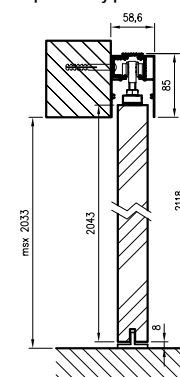

## przekrój pionowy

frezowanie prowadzące  
profil prowadzący w VETRO D2

	A	S	L
„60”	600	644	1300
„70”	700	744	1500
„80”	800	844	1700
„90”	900	944	1900
„100”	1000	1044	2100

MODEL	cena
System SPAZIO CD	578 zł netto   710,94 zł brutto