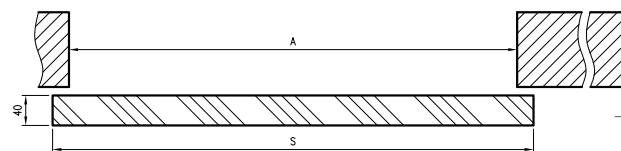

przekrój pionowy

frezowanie prowadzące
profil prowadzący w VETRO D2

	A	S	L
„60”	600	644	1300
„70”	700	744	1500
„80”	800	844	1700
„90”	900	944	1900
„100”	1000	1044	2100

MODEL	cena
System SPAZIO CD	578 zł netto | 710,94 zł brutto

Szerokość skrzydeł: jednoskrzydłowe „60” - „100”.

A - szerokość otworu w murze
S - szerokość skrzydła
L - długość prowadnicy