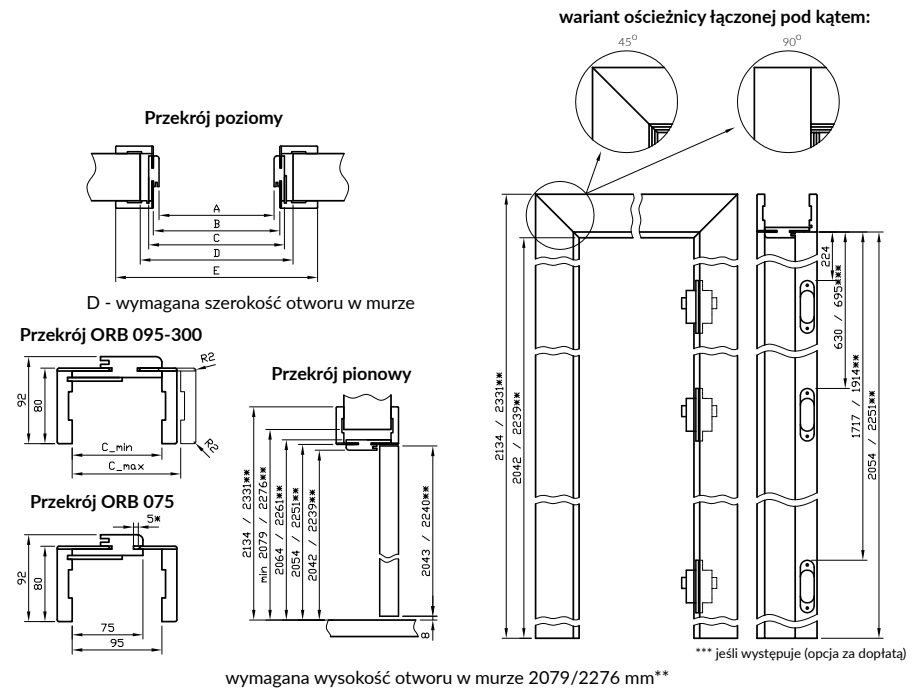

## Zawartość kompletu

Belka główna (element poziomy i dwa pionowe) wraz z szerokim kątownikiem (80 mm) o małych promieniach zaokrąglenia profilu przekroju poprzecznego (R2), uszczelka drzwiowa, zestaw zawiasów, komplet elementów przeznaczonych do zmontowania ościeżnicy wg dołączonej instrukcji. Ościeżnice pakowane są w opakowania kartonowe.